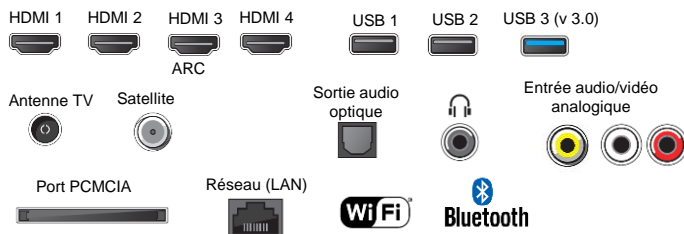

CARACTERISTIQUES ECO

Classement Eco / capteur de luminosité	A / Oui
Consommation en marche (mode standard)**/ en veille	77 W / 0,5W
Mise en veille automatique/ Horloge	Oui / Oui
Alimentation	DC 19,5 V

DESIGN

Bords fin	Oui
Coloris cadre / Pied	Noir / Aluminium
cadre / pied aluminium	Oui
Illumination Logo	Oui
Passage de câble intégré au pied	Oui

FONCTIONS / SMART TV

Android TV	Oui
Recherche vocale / micro sur télécommande	Oui / Oui
Google Cast intégré (Mobile sur TV compatible Android, iOS)	Oui
Magasin d'applications google Android TV	Oui
Jeux en streaming	Oui
Wifi / Bluetooth intégré	Oui (v 802.11a/b/g/n/ac) / Oui (v4.2)
Hbbtv / Navigateur internet	Oui / Oui
Enregistrement via USB et Time Shifting	Oui
Espace de stockage (extensible via USB)	16 Go
Mode Hôtel	Oui

AUDIO

Amélioration des dialogues et effets sonores . Clear Audio + / S-Force surround	Oui
Dolby Digital / Dolby Digital+ / DTS Digital surround	Oui
Syst. Audio	2.0 / 2 x HP Basse reflex
Puissance Sonore	2 x 10 W
5 modes de son	Standard/Musique/Cinéma/Dialogue/Sport
Sortie casque avec réglage du volume indépendant	Oui
Sortie Audio jack 3,5mm sélectionnable casque / sortie audio / subwoofer	

CONNECTIQUES

ACCESSOIRES

Télécommande avec micro	RMF-TX220E
Piles pour télécommande	Oui (x 2)
Support mural:	en option, ref SU-WL450
Compatible supports muraux VESA	Oui (20 x 20 cm)

LOGISTIQUE

Dimension avec socle (LxHxP)	Approx. 110,1 x 70,4 x 26 cm
Dimension sans socle (LxHxP)	Approx. 110,1 x 64,5 x 5,7 cm
Dimension emballage (LxHxP)	Approx. 118,8 x 77,6 x 14,1 cm
Poids brut	Approx. 17 kg
Poids avec socle / sans socle	Approx. 12,4 kg / Approx 11,8 kg
Code EAN	45-48736-09648-6
Colisage	1
Pays d'origine	Slovaquie