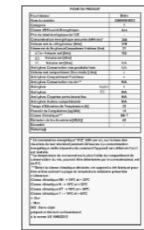

Product fiche

Existe uniquement en BLANC