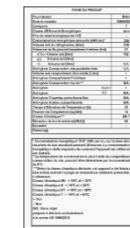

Product fiche