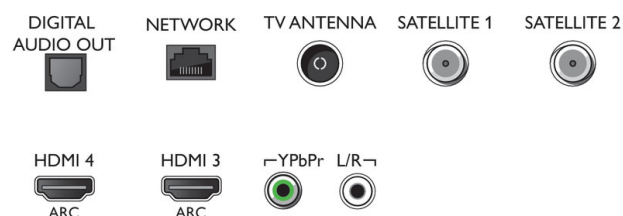

Accessoires

- Piles fournies: 4 piles AAA
- Accessoires fournis: 2 télécommandes, Brochure légale et de sécurité, Câble mini-jack - G/D, Câble mini-jack - YPbPr, Cordon d'alimentation, Guide de démarrage rapide, Télécommande, Support de table

Connections

Side

Bottom

Date de publication
2018-08-26

Version: 5.1.1

12 NC: 8670 001 51831
EAN: 87 18863 01529 2

© 2018 Koninklijke Philips N.V.
Tous droits réservés.

Les caractéristiques sont sujettes à modification sans préavis. Les marques commerciales sont la propriété de Koninklijke Philips N.V. ou de leurs détenteurs respectifs.