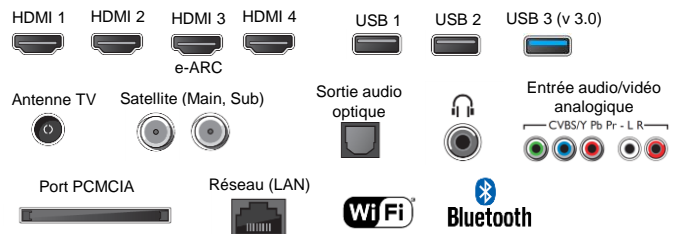

AUDIO

Technologie Audio:	Acoustic Multi-Audio
Amélioration des dialogues et effets sonores	Clear Phase / auto surround
Dolby Digital / Dolby Digital+ / Dolby AC-4 / DTS Digital surround	Oui
Dolby ATMOS	Oui
Caisson de basse intégré	Non
Syst. Audio	2.0 / 2 x HP Basse reflex + 2 x tweeters en hauteur
Puissance Sonore	2 x 10 W
5 modes de son	Standard/Musique/Cinéma/Dialogue/Sport

Ces caractéristiques sont soumises à titre indicatif et peuvent être modifiées sans préavis. La compatibilité AirPlay 2, Homekit, Dolby VISION et Dolby ATMOS sera disponible courant 2019 via une mise à jour.

RECEPTION

Décodeur HEVC intégré (H265)	Oui
HDCP version,	2.3
Double Tuner TNT / Sat intégré	Oui
Tuner (DVB-C, DVB-T/T2, DVB-S/S2)	Oui
Port CI+ / compatible FRANSAT	Oui / Oui
Système couleur	PAL / SECAM / NTSC3.58 / NTSC4.43 (entrée vidéo)
Guide électronique des programmes en numérique/via internet	Oui/Oui

CARACTERISTIQUES ECO

Classement Eco / capteur de luminosité	A / Oui
Consommation en marche (mode standard)**/ en veille	127 W / 0,5W
Mise en veille automatique/ Horloge	Oui / Oui
Alimentation	AC 220 V

CONNECTIQUES

ACCESSOIRES

Télécommande avec micro	RMF-TX500E
Piles pour télécommande	Oui (x 2)
Support mural:	en option, ref SU-WL450
Compatible supports muraux VESA	Oui (30 x 30 cm)

LOGISTIQUE

Dimension avec socle (LxHxP)	Approx. 145 x 89,9 x 31,6 cm
Dimension sans socle (LxHxP)	Approx. 145 x 83,6 x 5,2 cm
Dimension emballage (LxHxP)	Approx. 156,5 x 94,6 x 17,9 cm
Poids brut	Approx. 35 kg
Poids avec socle / sans socle	Approx. 26,3 kg / Approx 25,3 kg
Code EAN	45-48736-09603-5
Colisage	1
Pays d'origine	Slovaquie

** La disponibilité des applications peut évoluer dans le temps en fonction des décisions de Google et des éditeurs de service. Sony ne peut être responsable de la disparition d'une application.