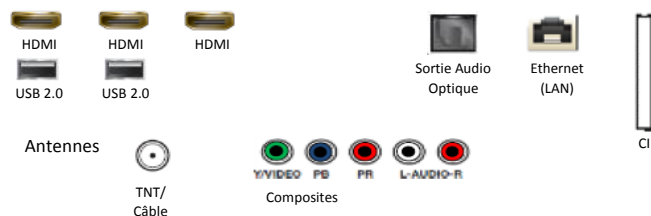

Tuner	DVB-T2CS2
Fonction Double Tuner	Non
Compatible Fransat	Oui
CI/CI+	CI+(1.4)
Hbb TV	Oui

Audio

Puissance sonore (RMS)	20W
Woofer intégré (basses)	N/A
Dolby Digital Plus	Oui
Compatible enceintes Multiroom Samsung	Oui
Compatible Bluetooth (casque, enceintes)	Oui

Accessoires

Télécommande	TM1990A
Piles (pour la télécommande)	Oui
Compatible VESA	400 x 400
Mode d'emploi électronique	Oui
Câble d'alimentation inclus	Oui

Connectiques

Smart TV

Smart TV	Oui (Tizen)
Compatible Google Assistant	Oui
Compatible Alexa	Oui
Compatible AirPlay 2.0	Oui
Service SmartThings	Oui
Compatibilité SmartThings (esclave)	Oui
Processeur	Quad-Core
Wifi intégré	Oui
Fonction télécommande universelle	Oui (Premium)
Assistant vocal - Bixby	Oui
Appli Canal intégrée (services groupe Canal)	Oui
Navigateur Internet	Oui
Lecteur vidéo 360°	N/A
Mise en marche simplifiée	Oui
Dépannage à distance	Oui
TV sur mobile	N.A
Mobile sur TV	Oui
Bluetooth basse consommation	Oui
Allumage WOL	Filaire / Sans fil
Sound Mirroring	Oui
TV Sound sur Mobile	Oui
Wifi Direct	Oui