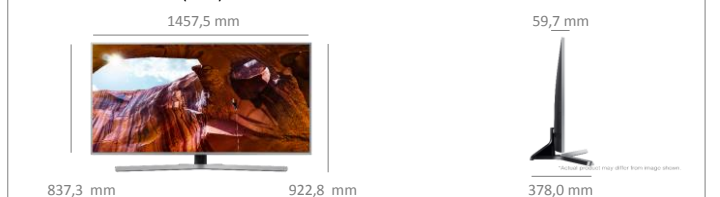

Spécifications techniques et logistiques

Poids de l'écran sans le pied (kg)	25,1
Poids de l'écran avec le pied (kg)	28
Poids du produit emballé (kg)	36,2
Dimension du carton (mm)	1617 x 970 x 196