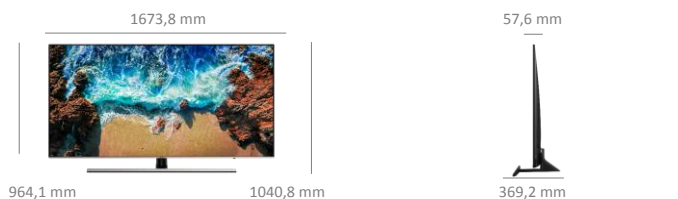

Spécifications techniques et logistiques

Poids de l'écran sans le pied (kg)	36.0
Poids de l'écran avec le pied (kg)	39.6
Poids du produit emballé (kg)	54.8
Dimension du carton (mm)	1891 x 1121 x 230