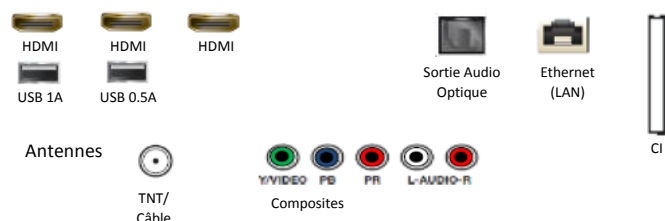

Diffusion

Tuner	Oui
Fonction Double Tuner	Oui
Compatible Fransat	Oui
CI/CI+	CI+(1.4)
Hbb TV	Oui

Audio

Puissance sonore (RMS)	40W
Woofer intégré (basses)	Oui
Dolby Digital Plus	Oui
Compatible DTS	Oui
Compatible enceintes Multiroom Samsung	Oui
Compatible Bluetooth (casque, enceintes)	Oui

Accessoires

Télécommande	TM1850A
Piles (pour la télécommande)	Oui
Compatible VESA	400 x 400
Mode d'emploi électronique	Oui
Câble d'alimentation inclus	Oui

Connectiques

Smart TV

Smart TV	Oui (Tizen)
Processeur	Quad-Core
Wifi intégré	Oui
Fonction télécommande universelle	Oui
Interaction vocale	Oui (Français + 5 langues EU)
Appli Canal intégrée (services groupe Canal)	Oui
Navigateur Internet	Oui
Lecteur vidéo 360°	Oui
Mode jeux	Oui
Mise en marche simplifiée	Oui
Dépannage à distance	Oui
Interface Smart TV sur le mobile	Oui
TV sur Mobile	Oui
Mobile sur TV	Oui
Bluetooth basse consommation	Oui
Allumage sans fil - WOL	Oui
Allumage filaire - WOL	Oui
Wifi Direct	Oui