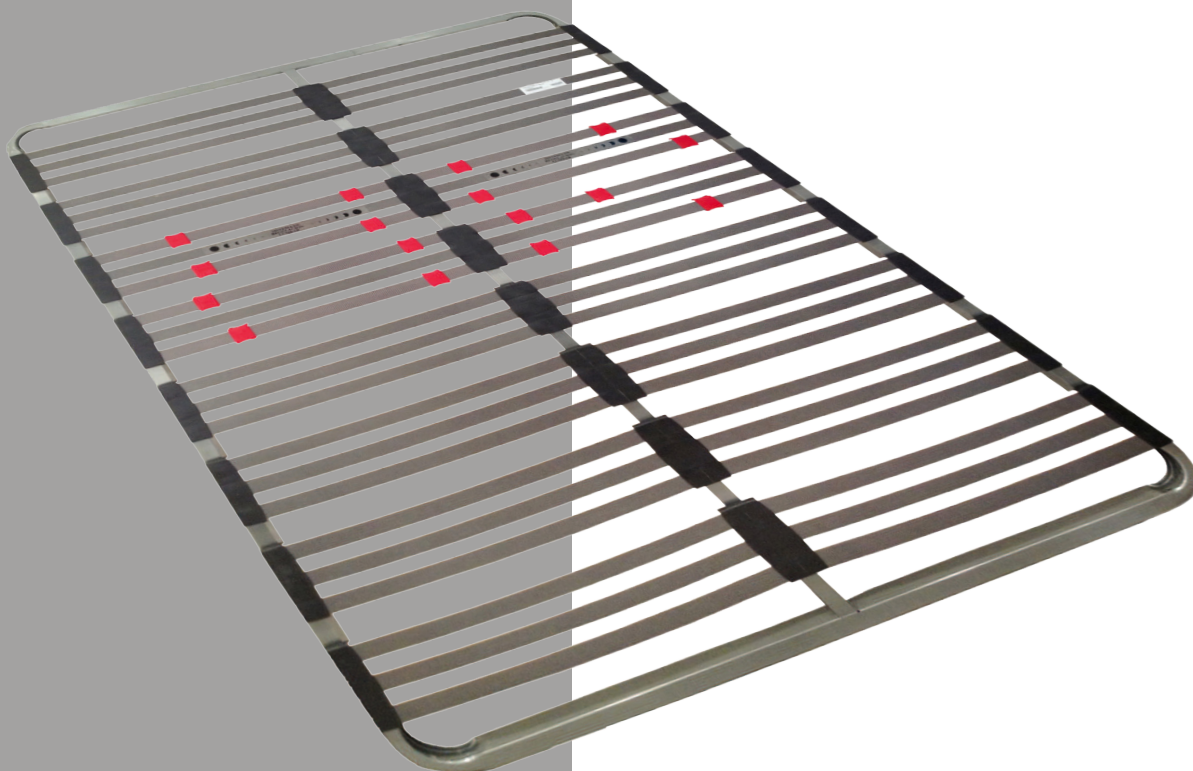

CENTRALE

CONCEPT ACHAT

Sommier **CADRE**

- Garantie 3 ans.
- Livré sans les pieds.

Lattes multiplis Look Carbon.
24 lattes - Embout trilattes
Réglage lombaire
Cache métal section 40 x 30 mm

Garantie Savoir Faire Français

Tarifs

	90x190cm	140x190cm	160x200cm
Prix public indicatif ▶	129€	199€	249€
Prix Concept Achat ▶	69€	119€	149€