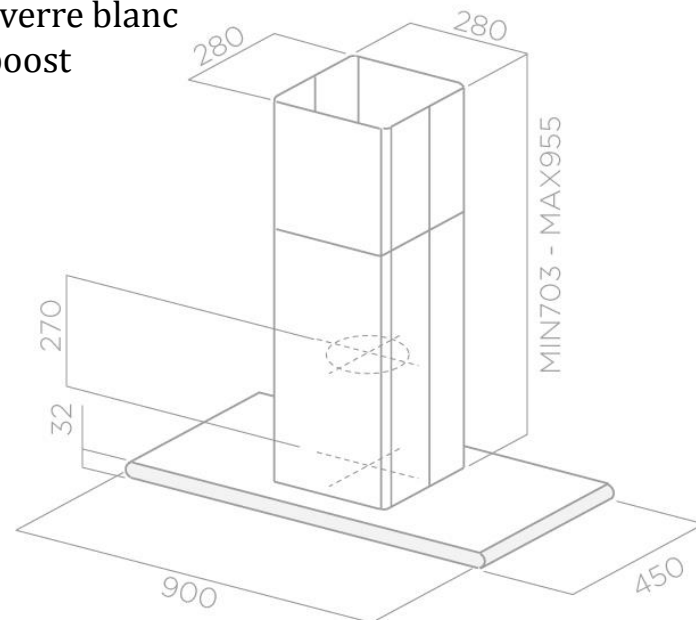

Référence  
PRF0017852B

Modèle  
GALAXY ISLAND BLIX/A/90

Code EAN  
8020283037793

Largeur	90 cm
Finition	Acier Inox + verre noir ou verre blanc
Commandes	Ecran tactile 3 vitesses + boost
Eclairage	LED 4*2,5w
Mode	Extraction ou filtration
Sortie extracteur	150 mm
Débit d'air (m3/h)	288 à 559 (647)
Niveau sonore (db(A))	52 à 69 (73)
Pression (Pa)	414
Filtre à graisse	Inclus
Filtre à charbon	En option
Filtre Longue Durée	En option
Classe (EEI)	B

Dimensions packaging	Long: 774 x larg: 1074 H: 583 mm
Poids brut	32,64 kg
Poids net :	24,5 kg
Unités par palette	3