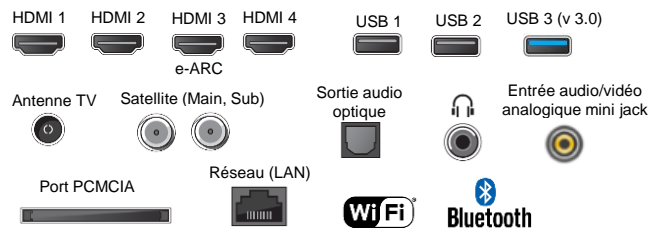

CONNECTIQUES

ACCESSOIRES

Télécommande vocale	RMF-TX220E
Piles pour télécommande	Oui (x 2)
Support mural ultra fine orientable	en option, ref SU-WL850
Compatible supports muraux VESA	Oui (30 x 30 cm)

LOGISTIQUE

Dimension avec socle (LxHxP)	Approx. 122,9 x 73 x 29 cm
Dimension sans socle (LxHxP)	Approx. 122,9 x 71 x 29 cm
Dimension emballage (LxHxP)	Approx. 141,1 x 83,6 x 18,5 cm
Poids brut	Approx. 27 kg
Poids avec socle / sans socle	Approx. 19,8 kg/ Approx 17,6 kg
Code EAN	45-48736-09591-5
Colisage	1
Pays d'origine	Slovaquie

* Mise à jour courant 2019

** La disponibilité des applications peut évoluer dans le temps en fonction des décisions de Google et des éditeurs de service. Sony ne peut être responsable de la disparition d'une application.