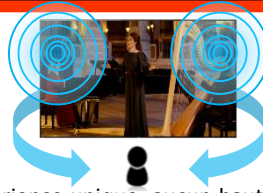

BRAVIA OLED

Découvrez des images exceptionnelles avec la technologie BRAVIA Oled. Affichez des noirs parfaits, des couleurs intenses et naturelles pour un réalisme saisissant.

**X1
Ultimate**

**Pixel Contrast
Booster**

2 X plus puissant que le processeur X1 Extrême, le processeur X1 Ultimate détecte avec plus de précision chaque objet des images pour en optimiser indépendamment la couleur, les détails et le contraste. Vos images sont plus détaillées et naturelles.

Plus de contraste et des couleurs plus intenses dans les zones très lumineuses avec la technologie Sony Pixel Contrast Booster

**SUPER BIT
MAPPING**

**TRILUMINOS
DISPLAY**

64 fois plus de nuances de couleurs* pour des dégradés parfaits grâce aux technologies exclusives Sony: Triluminos et « superbit mapping 12 bits ».

Acoustic Surface Audio+

Vivez une expérience unique, aucun haut-parleur, c'est l'écran du téléviseur qui émet le son! **Les dialogues sortent de la bouche des acteurs, comme au cinéma, pour une immersion totale !**

Complété par un double caisson de basse intégré au téléviseur, le son est chaleureux, clair, et puissant.

Si vous êtes équipé d'un home cinéma connectez votre ampli au TV et **votre TV se transforme en enceinte centrale pour une expérience unique !**

androidtv

Google Assistant
built-in

Découvrez le meilleur de la TV connectée: Google cast intégré, trouvez vos films, vidéos internet rapidement avec la recherche vocale ultra puissante et le micro intégré au TV, retrouvez vos applications favorites directement sur votre TV**, contrôlez vos objets connectés...

AirPlay 2

HomeKit

WORKS WITH
alexa

Votre TV est compatible AirPlay 2 et HomeKit pour afficher du contenu depuis vos produits Apple (Music, vidéo,...) iTunes, ... Contrôlez votre TV depuis vos enceintes Amazon Alexa.

Films & Séries	TV rattrapage	Sport	Jeux	Vidéo	Music	jeunesse
my3 CANAL, Molotov, NETFLIX, OCS, prime video, SFR PLAY, MUBI, Google Play Movies	my3 CANAL, Molotov, OCS, SFR PLAY	RMC Sport, EUROSPORT PLAYER, Auto Plus, NFL	twitch, jeuxvideo.com, STEAM, Google Play Games	YouTube, VLC, KODI, PLEX, dailymotion, Facebook Watch	Spotify, DEEZER, +tunein, Google Play Music	Gulli Replay, KID, ZOOZOO

Caractéristiques Techniques

IMAGE

Diagonale écran	55" (139 cm)
Résolution	3840 x 2160
Rétroéclairage	OLED
Traitement numérique de l'image	4K X-Reality PRO
Processeur d'image	4K HDR processeur X1 Extrême
Pixel Contrast Booster	Oui
High Dynamic Range (HDR)	Oui (HDR-10, HLG, Dolby vision)
Dalle native	100 Hz
Fluidité	Motionflow XR
Object based super resolution	Oui
Couleurs: superbit mapping 12 bits 4K HDR / Triluminos	Oui / Oui
Modes d'image: Standard, Photo, Jeu, Cinéma, Animation, Dolby vision	Oui / Oui
Mode autocalibration Netflix	Oui
Compatible calibration CalMAN	Oui

DESIGN

Bords ultra fin	Oui
Coloris cadre et pied	noir
Compatible accroche murale ultra fine orientable	Oui
Passage de câble intégré au pied	Oui

FONCTIONS / SMART TV

Android TV	Oui
Recherche vocale / micro sur télécommande	Oui / Oui
Google Cast intégré (Mobile sur TV compatible Android, iOS)	Oui
Magasin d'applications google Android TV	Oui
Compatible AirPlay 2* / HomeKit* / Alexa	Oui / Oui / Oui
Jeux en streaming	Oui
Autocalibration vidéo pour Netflix	Oui
Wifi / Bluetooth intégré	Oui (v 802.11a/b/g/n/ac) / Oui (v4.2)
Hbbtv / Navigateur internet	Oui / Oui
Enregistrement via USB et Time Shifting	Oui
Espace de stockage (extensible via USB)	16 Go
Mode Hôtel	Oui

SON

Technologie Acoustic Surface Audio +	Oui
S-Force Front Surround / S-Master	Oui / Oui
Mode enceinte centrale si connectée à un ampli audio/vidéo	Oui
Dolby Digital / Dolby Digital+ / Dolby Pulse / Dolby AC4	Oui
Double caisson de basse intégré	Oui
6 modes de son	Standard, Musique, Cinéma, Dialogue, Sport, Dolby Audio

RECEPTION