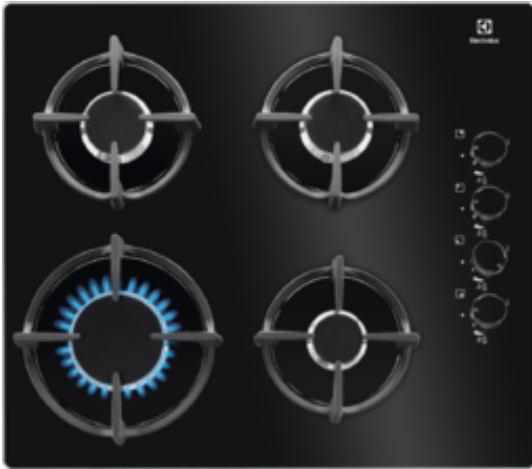

KGG6407K Table de cuisson

Efficacité énergétique et puissance

Les brûleurs de cette table de cuisson gaz d'Electrolux sont conçus pour atteindre rapidement la chaleur souhaitée. Rapide et plus puissant tout en économisant jusqu'à 20% d'énergie.

Une flamme parfaitement ajustée

Prenez le contrôle de votre table de cuisson grâce aux manettes à réglage progressif. Elles vous permettent d'ajuster facilement le niveau de la flamme ainsi, vous pouvez toujours cuisiner avec la chaleur parfaite.

Caractéristiques

- SÉRIE 600 PRO
- Dessus verre
- 4 foyers
- Bandeau de commandes Latéral
- Commandes par manettes
- Allumage électronique intégré aux manettes
- Sécurité gaz par thermocouple
- Grille(s) fonte
- Foyer AVG Gaz rapide : 3000W/100mm
- Foyer ARG Gaz semi-rapide : 1900W/70mm
- Foyer AVD Gaz auxiliaire : 1000W/54mm
- Foyer ARD Gaz semi-rapide : 1900W/70mm

Spécifications techniques

- Nombre de zones de cuisson : 4
- Table : Gaz
- Efficacité énergétique selon le brûleur à gaz (EE brûleur gaz) : en % *
- Couleur : Noir
- Dimensions LxP (mm) : 590x510
- Dimensions d'encastrement HxLxP (mm) : 45x550x470
- Type de grille(s) : 4 grilles, en fonte
- Cordon (en m) : 1.1
- Puissance gaz totale (W) : 7800
- Tension(V) : 220-240
- Injecteurs gaz de ville : livrés montés
- Gaz butane/propane : G30/G31 (3B/P) 30/30 mbar, livrée avec injecteurs
- Gaz homologué Corse : oui
- Poids brut/net (kg) : 12.7 / 12.1
- Dimensions emballées HxLxP (mm) : 152x650x592
- Code pays origine : IT
- PNC : 949 640 736
- Code EAN : 7332543663675
- * Conformément au règlement : EU 66/2014