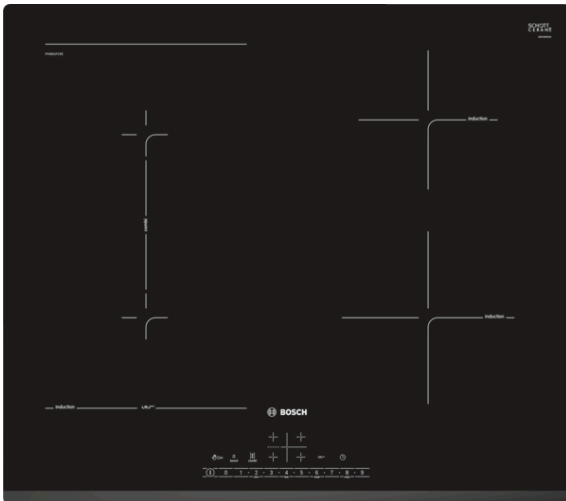

Serie | 6
PVS631FC5E
Devant biseauté
60 cm

Accessoires en option

HEZ390230 : POELE 22CM TABLE SENSOR

**Table induction avec PerfectFry sensor:
 pour des résultats de cuisson parfaits grâce
 au contrôle automatique de la température.**

- **DirectSelect:** permet un accès direct aux zones de cuisson, aux puissances et aux fonctions de la table.
- **PerfectFry:** pour une maîtrise parfaite de la température de vos poêles sur 4 niveaux de puissance.
- **Table CombiZone:** plus de flexibilité en combinant deux zones de cuisson.
- **Table induction:** rapide, précis, facile à nettoyer avec une faible consommation d'énergie.
- **PowerBoost:** jusqu'à 50 % de puissance supplémentaire pour des cuissons plus rapides.

Données techniques

Appellation produit/famille :	Foyer en vitrocéramique
Type de construction :	Encastrable
Type d'énergie :	Électricité
Combien de foyers peuvent-ils être utilisés simultanément :	4
Niche d'encastrement (mm) :	51 x 560-560 x 490-500
Largeur de l'appareil :	592
Dimensions du produit (mm) :	51 x 592 x 522
Dimensions du produit emballé (mm) :	126 x 753 x 608
Poids net (kg) :	11,471
Poids brut (kg) :	13,0
Témoin de chaleur résiduelle :	Indépendant
Emplacement du bandeau de commande :	Devant de la table
Matériau de base de la surface :	Vitrocéramique
Couleur de la surface :	Noir
Certificats de conformité :	AENOR, CE
Longueur du cordon électrique (cm) :	110
Code EAN :	4242005088720
Puissance maximum de raccordement électrique (W) :	6900
Tension (V) :	220-240
Fréquence (Hz) :	60; 50

4 242005 088720

Serie | 6 Plaque de cuisson

PVS631FC5E

Devant biseauté 60 cm

Table induction avec PerfectFry sensor: pour des résultats de cuisson parfaits grâce au contrôle automatique de la température.