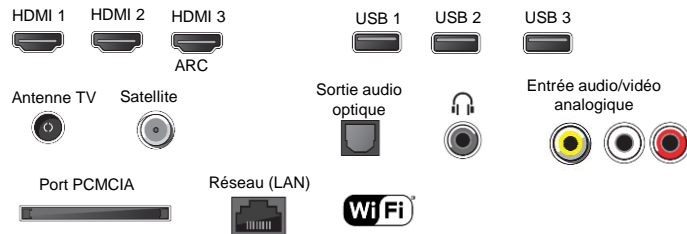

DESIGN

Bords fin	Oui
Coloris cadre / Pied	Noir / Noir
Passage de câble intégré au pied	Oui

FONCTIONS / SMART TV

Smart TV	Oui
Wifi / Bluetooth intégré	Oui (v 802.11 b/g/n) / Oui (v4.2)
Hbbtv / Navigateur internet	Oui / Oui
Enregistrement via USB et Time Shifting	Oui
screen mirroring sans fil (miracast)	Oui
Mode Hôtel	Oui

AUDIO

Amélioration des dialogues et effets sonores . Clear Audio + / S-Force surround	
Dolby Digital / Dolby Digital+ / DTS Digital surround / Dolby AC4	Oui
Syst. Audio	2.0 / 2 x HP Basse reflex
Puissance Sonore	2 x 10 W
5 modes de son	Standard / Musique / Cinéma / Sport
Sortie casque avec réglage du volume indépendant	Oui
Sortie Audio jack 3,5mm sélectionnable casque / sortie audio / subwoofer	

RECEPTION

Décodeur HEVC intégré (H265)	Oui
HDCP version,	2.3
Double Tuner TNT/sat intégré	Non
Tuner (DVB-C, DVB-T/T2, DVB-S/S2)	Oui
Port CI+ / compatible FRANSAT	Oui / Oui
Système couleur	PAL / SECAM / NTSC3.58 / NTSC4.43 (entrée vidéo)
Guide électronique des programmes en numérique/via internet	Oui/Oui

CARACTERISTIQUES ECO

Classement Eco	A
Consommation en marche (mode standard)**/ en veille	110 W / 0,5W
Mise en veille automatique/ Horloge	Oui / Oui
Alimentation	220 V

CONNECTIQUES

ACCESSOIRES

Télécommande avec micro	RMF-TX300E
Piles pour télécommande	Oui (x 2)
Support mural:	en option, ref SU-WL450
Compatible supports muraux VESA	Oui (20 x 20 cm)

LOGISTIQUE

Dimension avec socle (LxHxP)	Approx. 124,1 x 78,5 x 33,6 cm
Dimension sans socle (LxHxP)	Approx. 124,1 x 72,1 x 7,9 cm
Dimension emballage (LxHxP)	Approx. 139,7 x 83,3 x 16 cm
Poids brut	Approx. 24 kg
Poids avec socle / sans socle	Approx. 16,5 kg / Approx 15,4 kg
Code EAN	45-48736-09566-3
Colisage	1
Pays d'origine	Slovaquie