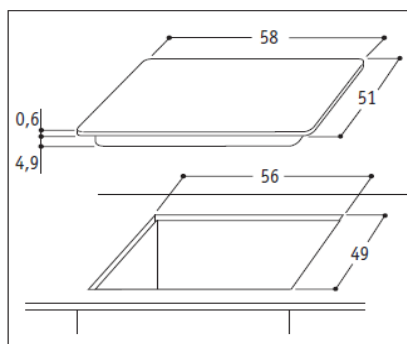

Table de cuisson induction

ACM 630 NE

Cette table induction est équipée d'une Double zone de 30cm et d'un booster de 3,7kWh.

Une double zone de 30cm pour cuire des plats de grande taille.

Chaque zone a une commande individuelle pour une utilisation simple et rapide.

découpe du plan de travail (H x L x P) en cm 30-60x560x490

Dimensions avec emballage (H x L x P) en cm 140x670x590

Poids net / avec emballage (en kg) 12/13

Alimentation électrique 230V / 50Hz / 31,3A OUI