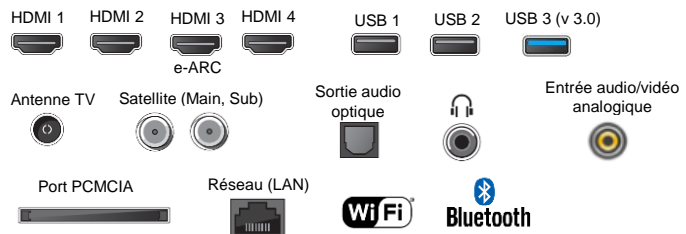

CONNECTIQUES

ACCESSOIRES

Télécommande aluminium avec micro RMF-TX310E
Piles pour télécommande ..... Oui (x 2)
Support mural: ..... en option, ref SU-WL450
Compatible supports muraux VESA ..... Oui (20 x 20 cm)

LOGISTIQUE

Dimension avec socle (LxHxP) ..... Approx. 109,3 x 69,9 x 27,4 cm
Dimension sans socle (LxHxP) ..... Approx. 109,3 x 62,9 x 6,9 cm
Dimension emballage (LxHxP) ..... Approx. 118,6 x 74,8 x 18,5 cm
Poids brut ..... Approx. 19 kg
Poids avec socle / sans socle ..... Approx. 14,6 kg / Approx 13,5 kg
Code EAN 45-48736-09685-1
Colisage 1
Pays d'origine ..... Slovaquie