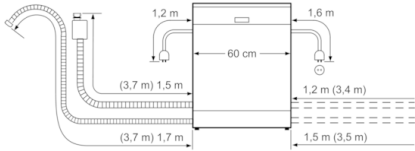

**Serie | 4, Lave-vaisselle pose-libre, 60 cm,
Blanc
SMS46AW01E**

( ) Werte mit Verlängerungssatz