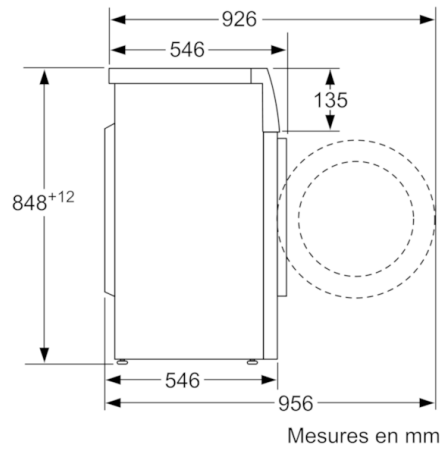

Mesures en mm