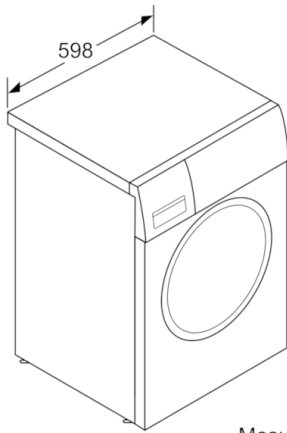

**Serie | 2, Lave-linge front, 7 kg, 1400 trs/min
WAJ28027FF**

Mesures en mm