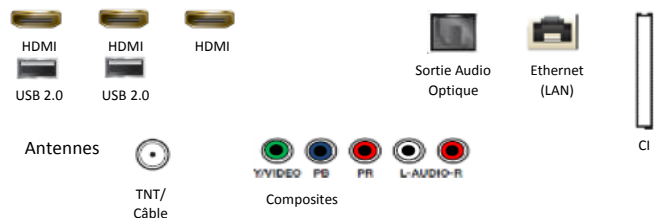

Tuner	DVB-T2C
Fonction Double Tuner	Non
Compatible Fransat	Non
CI/CI+	CI+(1.4)
Hbb TV	Oui

Audio

Puissance sonore (RMS)	20W
Woofer intégré (basses)	N/A
Dolby Digital Plus	Oui
Compatible enceintes Multiroom Samsung	Oui
Compatible Bluetooth (casque, enceintes)	Oui

Accessoires

Télécommande	TM1240A
Piles (pour la télécommande)	Oui
Compatible VESA	200 x 200
Mode d'emploi électronique	Oui
Câble d'alimentation inclus	Oui

Connectiques

Smart TV

Smart TV	Oui (Tizen)
Compatible Google Assistant	Oui (Ce service peut ne pas être disponible au moment de l'achat)
Compatible Alexa	Oui (Ce service peut ne pas être disponible au moment de l'achat)
Compatible AirPlay 2.0	Oui (Ce service peut ne pas être disponible au moment de l'achat)
Service SmartThings	Non
Compatibilité SmartThings (esclave)	Oui
Processeur	Quad-Core
Wifi intégré	Oui
Fonction télécommande universelle	Oui
Assistant vocal - Bixby	Non
Appli Canal intégrée (services groupe Canal)	Oui
Navigateur Internet	Oui
Lecteur vidéo 360°	N/A
Mise en marche simplifiée	Oui
Dépannage à distance	Oui
TV sur mobile	N.A
Mobile sur TV	Oui
Bluetooth basse consommation	Oui
Allumage WOL	Filaire / Sans fil
Sound Mirroring	N/A
TV Sound sur Mobile	Oui
Wifi Direct	Oui