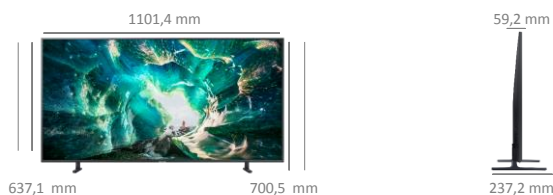

Spécifications techniques et logistiques

Poids de l'écran sans le pied (kg)	14,3
Poids de l'écran avec le pied (kg)	14,6
Poids du produit emballé (kg)	18,3
Dimension du carton (mm)	1249 x 794 x 152