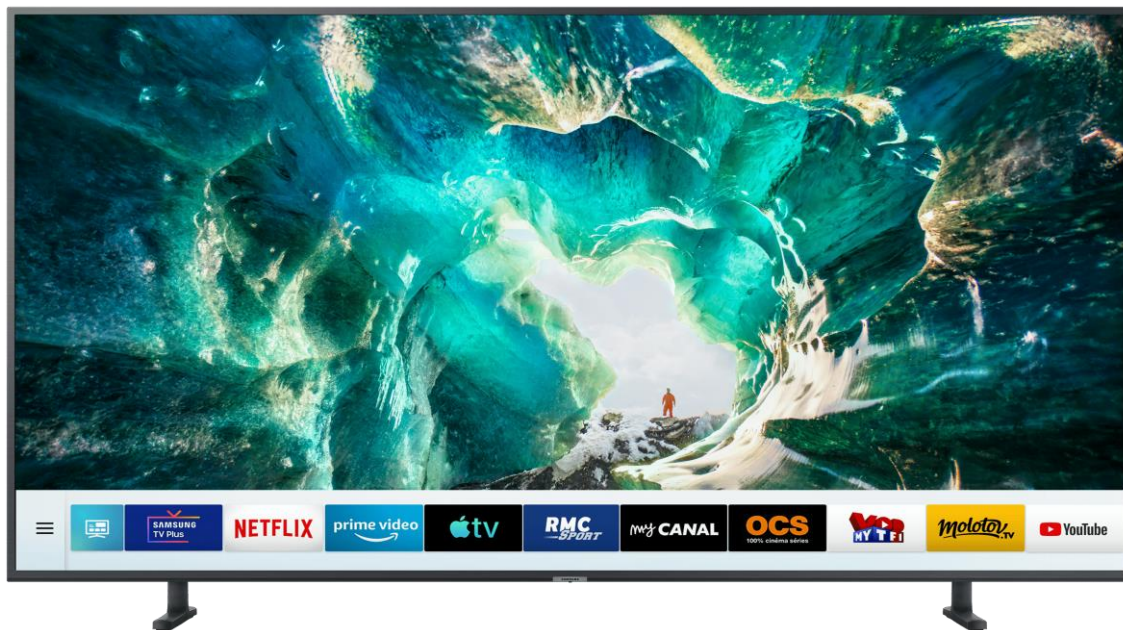

SAMSUNG

49RU8005

TV 4K UHD 49", Smart TV, 1900 PQI

La meilleure expérience en 4K UHD

L'excellence de l'ultra haute définition 4K

Avec son expertise, Samsung vous offre le meilleur de l'Ultra Haute Définition et vous invite à profiter d'une image 4 fois plus précise et détaillée qu'en Full HD.

Ne vous contentez plus de regarder les images, désormais vous pouvez les vivre.

Un design entièrement repensé

Magnifique sous tous les angles. Avec son design minimaliste et ses lignes harmonieuses, ce téléviseur 4K UHD s'harmonisera parfaitement avec votre intérieur.

Dissimulez facilement tous vos câbles dans le pied du téléviseur pour garder un espace épuré.

Concentrez-vous seulement sur l'image avec ses bords fins pour une expérience immersive hors norme.

Plus de contenus et plus de compatibilité avec un téléviseur plus intuitif