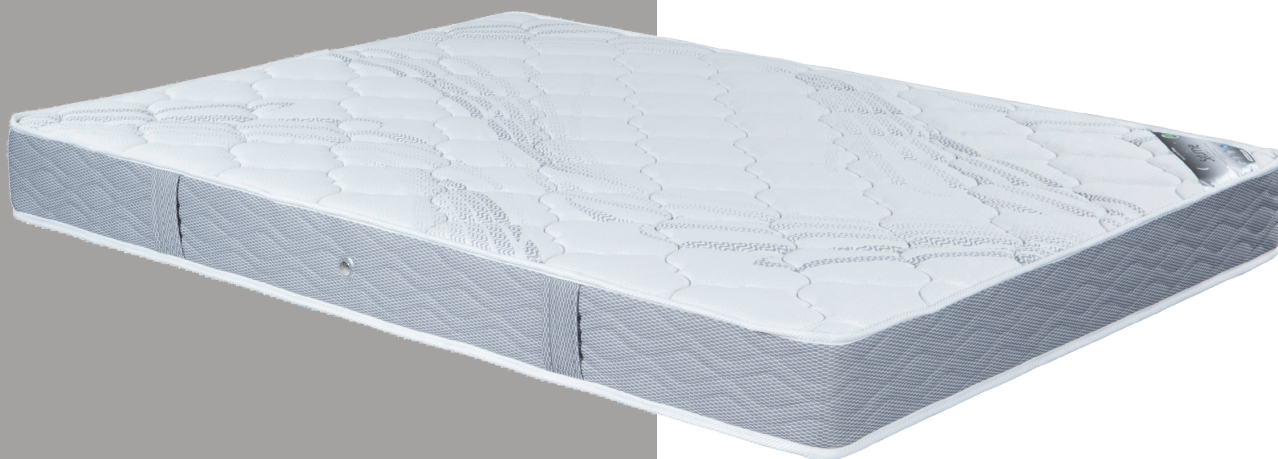

CENTRALE

# Matelas ÉLÉGANCE

## MOUSSE ÉVOLUFLEX

- Le cœur du matelas est composé de 14 cm de **mousse Évoluflex** (à base d'huile végétale), densité 35 Kg/m<sup>3</sup>.
- Garnissage 2 faces ouate hypoallergénique
- Epaisseur 19 cm.
- Garantie 5 ans.

Matériau élastique à très haute densité doté d'une structure composée de millions de cellules ouvertes qui absorbe tous les mouvements et assure ainsi une véritable indépendance de couchage. Fabriqué avec une matière première à base de soja qui représente une alternative écologique aux produits dérivés du pétrole.