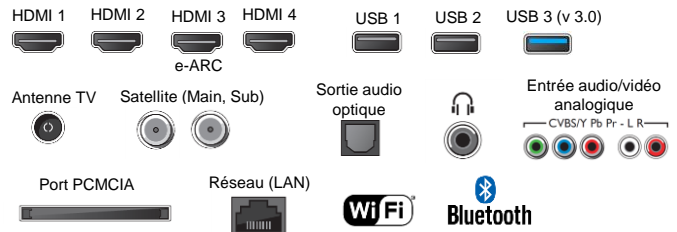

FONCTIONS / SMART TV

Android TV	Oui
Recherche vocale / micro sur télécommande	Oui / Oui
Google Cast intégré (Mobile sur TV compatible Android, iOS)	Oui
Magasin d'applications google Android TV	Oui
Compatible AirPlay 2 / HomeKit / Alexa	Oui / Oui / Oui
Jeux en streaming	Oui
Wifi / Bluetooth intégré	Oui (v 802.11a/b/g/n/ac) / Oui (v4.2)
Hbbtv / Navigateur internet	Oui / Oui
Enregistrement via USB et Time Shifting	Oui
Espace de stockage (extensible via USB)	16 Go
Mode Hôtel	Oui

AUDIO

Technologie Audio:	Acoustic Multi-Audio
Amélioration des dialogues et effets sonores	Clear Phase / auto surround
Dolby Digital / Dolby Digital+ / Dolby AC-4 / DTS Digital surround	Oui
Dolby ATMOS	Oui
Caisson de basse intégré	Non
Syst. Audio	2.0 / 2 x HP Basse reflex + 2 x tweeters en hauteur
Puissance Sonore	2 x 10 W
5 modes de son	Standard/Musique/Cinéma/Dialogue/Sport

RECEPTION

Décodeur HEVC intégré (H265)	Oui
HDCP version,	2.3
Double Tuner TNT / Sat intégré	Oui
Tuner (DVB-C, DVB-T/T2, DVB-S/S2)	Oui
Port CI+ / compatible FRANSAT	Oui / Oui
Système couleur	PAL / SECAM / NTSC3.58 / NTSC4.43 (entrée vidéo)
Guide électronique des programmes en numérique/via internet	Oui/Oui

CARACTERISTIQUES ECO

Classement Eco / capteur de luminosité	A / Oui
Consommation en marche (mode standard)**/ en veille	127 W / 0,5W
Mise en veille automatique/ Horloge	Oui / Oui
Alimentation	AC 220 V

CONNECTIQUES

ACCESSOIRES

Télécommande avec micro	RMF-TX500E
Piles pour télécommande	Oui (x 2)
Support mural:	en option, ref SU-WL450
Compatible supports muraux VESA	Oui (30 x 20 cm)

LOGISTIQUE

Dimension avec socle (LxHxP)	Approx. 123,1 x 77,6 x 31,6 cm
Dimension sans socle (LxHxP)	Approx. 123,1 x 71,3 x 5,2 cm
Dimension emballage (LxHxP)	Approx. 133,2 x 81,7 x 12,8 cm
Poids brut	Approx. 26 kg
Poids avec socle / sans socle	Approx. 19,7 kg / Approx 18,7 kg
Code EAN	45-48736-09612-7
Colisage	1
Pays d'origine	Slovaquie

Ces caractéristiques sont soumises à titre indicatif et peuvent être modifiées sans préavis. La compatibilité Dolby VISION et Dolby ATMOS sera disponible courant 2019 via une mise à jour.

** La disponibilité des applications peut évoluer dans le temps en fonction des décisions de Google et des éditeurs de service. Sony ne peut être responsable de la disparition d'une application.