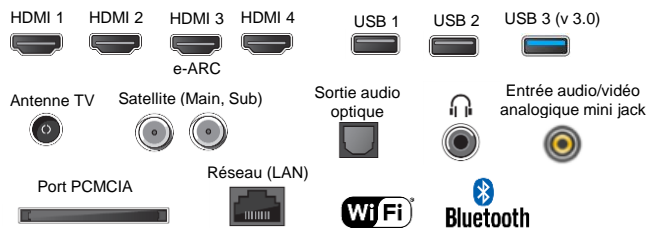

CONNECTIQUES

ACCESSOIRES

Télécommande vocale RMF-TX220E
Piles pour télécommande ..... Oui (x 2)
Support mural ultra fine orientable ..... en option, ref SU-WL850
Compatible supports muraux VESA ..... Oui (30 x 30 cm)

LOGISTIQUE

Dimension avec socle (LxHxP) ..... Approx. 148 x 85,4 x 29 cm
Dimension sans socle (LxHxP) ..... Approx. 145 x 83,4 x 5,1 cm
Dimension emballage (LxHxP) ..... Approx. 163,6 96,1 x 18,5 cm
Poids brut ..... Approx. 32 kg
Poids avec socle / sans socle ..... Approx. 22,5 kg/ Approx 20,3 kg
Code EAN 45-48736-09588-5
Colisage 1
Pays d'origine ..... Slovaquie

* Mise à jour courant 2019

** La disponibilité des applications peut évoluer dans le temps en fonction des décisions de Google et des éditeurs de service. Sony ne peut être responsable de la disparition d'une application.