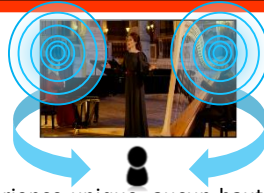

BRAVIA OLED

Découvrez des images exceptionnelles avec la technologie BRAVIA Oled. Affichez des noirs parfaits, des couleurs intenses et naturelles pour un réalisme saisissant.

**X1
Ultimate**

**Pixel Contrast
Booster**

2 X plus puissant que le processeur X1 Extrême, le processeur X1 Ultimate détecte avec plus de précision chaque objet des images pour en optimiser indépendamment la couleur, les détails et le contraste. Vos images sont plus détaillées et naturelles.

Plus de contraste et des couleurs plus intenses dans les zones très lumineuses avec la technologie Sony Pixel Contrast Booster

**SUPER BIT
MAPPING**

**TRILUMINOS
DISPLAY**

64 fois plus de nuances de couleurs* pour des dégradés parfaits grâce aux technologies exclusives Sony: Triluminos et « superbit mapping 12 bits ».

Acoustic Surface Audio+

Vivez une expérience unique, aucun haut-parleur, c'est l'écran du téléviseur qui émet le son! **Les dialogues sortent de la bouche des acteurs, comme au cinéma, pour une immersion totale !**

Complété par un double caisson de basse intégré au téléviseur, le son est chaleureux, clair, et puissant.

Si vous êtes équipé d'un home cinéma connectez votre ampli au TV et **votre TV se transforme en enceinte centrale pour une expérience unique !**

androidtv

Google Assistant
built-in

Découvrez le meilleur de la TV connectée: Google cast intégré, trouvez vos films, vidéos internet rapidement avec la recherche vocale ultra puissante et le micro intégré au TV, retrouvez vos applications favorites directement sur votre TV**, contrôlez vos objets connectés...

AirPlay 2

HomeKit

WORKS WITH
alexa

Votre TV est compatible AirPlay 2 et HomeKit pour afficher du contenu depuis vos produits Apple (Music, vidéo,...) iTunes, ... Contrôlez votre TV depuis vos enceintes Amazon Alexa.

Films & Séries	TV rattrapage	Sport	Jeux	Vidéo	Music	jeunesse
myCANAL, Molotov, NETFLIX, OCS, prime video, SFR PLAY, MUBI, Google Play Movies	myCANAL, Molotov, OCS, SFR PLAY	RMC Sport, EUROSPORT PLAYER, Auto Plus, NFL	twitch, jeuxvideo.com, STEAM, Google Play Games	YouTube, VLC, KODI, PLEX, dailymotion, Facebook Watch	Spotify, DEEZER, +tunein, Google Play Music	Gulli Replay, KID, ZOOZOO

Caractéristiques Techniques

IMAGE

Diagonale écran	65" (164cm)
Résolution	3840 x 2160
Rétroéclairage	OLED
Traitement numérique de l'image	4K X-Reality PRO
Processeur d'image	4K HDR processeur X1 Extrême
Pixel Contrast Booster	Oui
High Dynamic Range (HDR)	Oui (HDR-10, HLG, Dolby vision)
Dalle native	100 Hz
Fluidité	Motionflow XR
Object based super resolution	Oui
Couleurs: superbit mapping 12 bits 4K HDR / Triluminos	Oui / Oui
Modes d'image: Standard, Photo, Jeu, Cinéma, Animation, Dolby vision	Oui / Oui
Mode autocalibration Netflix	Oui
Compatible calibration CalMAN	Oui

DESIGN

Bords ultra fin	Oui
Coloris cadre et pied	noir
Compatible accroche murale ultra fine orientable	Oui
Passage de câble intégré au pied	Oui

FONCTIONS / SMART TV

Android TV	Oui
Recherche vocale / micro sur télécommande	Oui / Oui
Google Cast intégré (Mobile sur TV compatible Android, iOS)	Oui
Magasin d'applications google Android TV	Oui
Compatible AirPlay 2* / HomeKit* / Alexa	Oui / Oui / Oui
Jeux en streaming	Oui
Autocalibration vidéo pour Netflix	Oui
Wifi / Bluetooth intégré	Oui (v 802.11a/b/g/n/ac) / Oui (v4.2)
Hbbtv / Navigateur internet	Oui / Oui
Enregistrement via USB et Time Shifting	Oui
Espace de stockage (extensible via USB)	16 Go
Mode Hôtel	Oui

SON

Technologie Acoustic Surface Audio +	Oui
S-Force Front Surround / S-Master	Oui / Oui
Mode enceinte centrale si connectée à un ampli audio/vidéo	Oui
Dolby Digital / Dolby Digital+ / Dolby Pulse / Dolby AC4	Oui
Double caisson de basse intégré	Oui
6 modes de son: Standard, Musique, Cinéma, Dialogue, Sport, Dolby Audio	Oui

RECEPTION