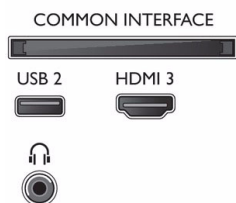

Connexions

Side