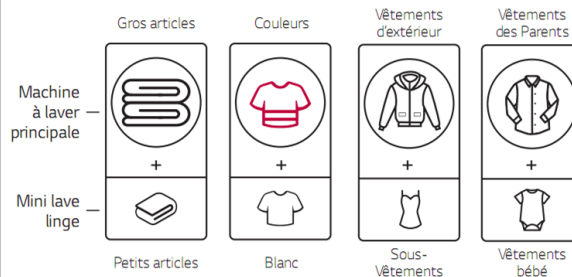

**Gain de temps (TurboWash)**

- Gain de temps sans compromis :
  - 2Kg en 14 min (-15min)
  - 5Kg en 59 min (-36 min)
  - 8Kg en 1h25 (-130 min)
- 40% d'économies d'eau
- 15% d'économies d'électricité
- Rinçage plus performant et lavage en classe A

**Performance (Steam)**

- Programmes Vapeur :
- Stérilisation du linge: 99,9% des allergènes efficacement éliminés
  - Programme Baby Care Vapeur

**Compatible TWINWash™ Mini**

En option : Possibilité d'ajouter un mini lave-linge de 2 Kg sous la machine à laver principale

- GAIN DE TEMPS
- PLUS D'HYGIÈNE
- SOIN DU LINGE