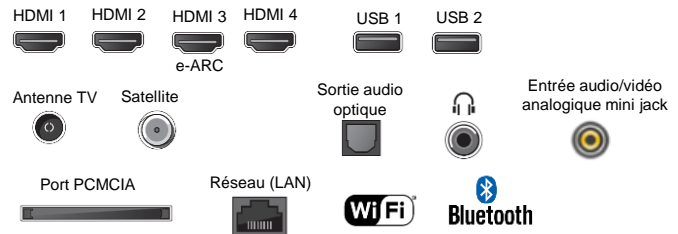

CONNECTIQUES

ACCESSOIRES

Télécommande aluminium avec micro	RMF-TX600E
Piles pour télécommande	Oui (x 2)
Support mural:	en option, ref SU-WL450
Compatible supports muraux VESA	Oui (20 x 20 cm)

LOGISTIQUE

Dimension avec socle (LxHxP)	Approx. 110,1 x 70,4 x 28,6 cm
Dimension sans socle (LxHxP)	Approx. 110,1 x 64,5 x 5,7 cm
Dimension emballage (LxHxP)	Approx. 118,8 x 77,6 x 14,1 cm
Poids brut	Approx. 17 kg
Poids avec socle / sans socle	Approx. 12,1 kg / Approx 11,6 kg
Code EAN	45-48736-11394-7
Colisage	1
Pays d'origine	Slovaquie

* Fonction disponible via mise à jour ultérieure

** La disponibilité des applications peut évoluer dans le temps en fonction des décisions de Google et des éditeurs de service. Sony ne peut être responsable de la disparition d'une application.

*** conformément à la réglementation européenne UE 1062/2010

Ces caractéristiques sont soumises à titre indicatif et peuvent être modifiées sans préavis. La compatibilité AirPlay 2, Homekit, Dolby VISION et Dolby ATMOS sera disponible courant 2019 via une mise à jour.