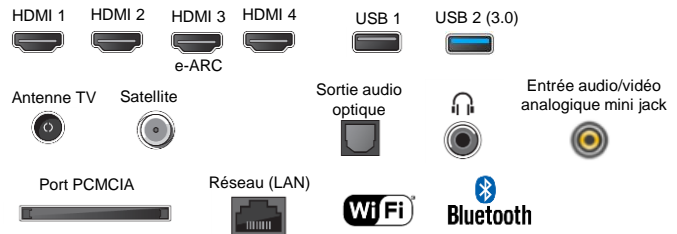

CONNECTIQUES

ACCESSOIRES

Télécommande avec micro	RMF-TX500E
Piles pour télécommande	Oui (x 2)
Support mural:	en option, ref SU-WL450
Compatible supports muraux VESA	Oui (30 x 30 cm)

LOGISTIQUE

Dimension avec socle (LxHxP)	Approx. 146,2 x 90,5 x 34 cm
Dimension sans socle (LxHxP)	Approx. 146,2 x 84,1 x 7,1 cm
Dimension emballage (LxHxP)	Approx. 157,4 x 95,8 x 18,4 cm
Poids brut	Approx. 30 kg
Poids avec socle / sans socle	Approx. 22,6 kg / Approx 21,7 kg
Code EAN	45-48736-11373-2
Colisage	1
Pays d'origine	Slovaquie

Ces caractéristiques sont soumises à titre indicatif et peuvent être modifiées sans préavis. La compatibilité AirPlay 2, Homekit, Dolby VISION et Dolby ATMOS sera disponible courant 2019 via une mise à jour.

* Fonction disponible via mise à jour ultérieure
** La disponibilité des applications peut évoluer dans le temps en fonction des décisions de Google et des éditeurs de service. Sony ne peut être responsable de la disparition d'une application.