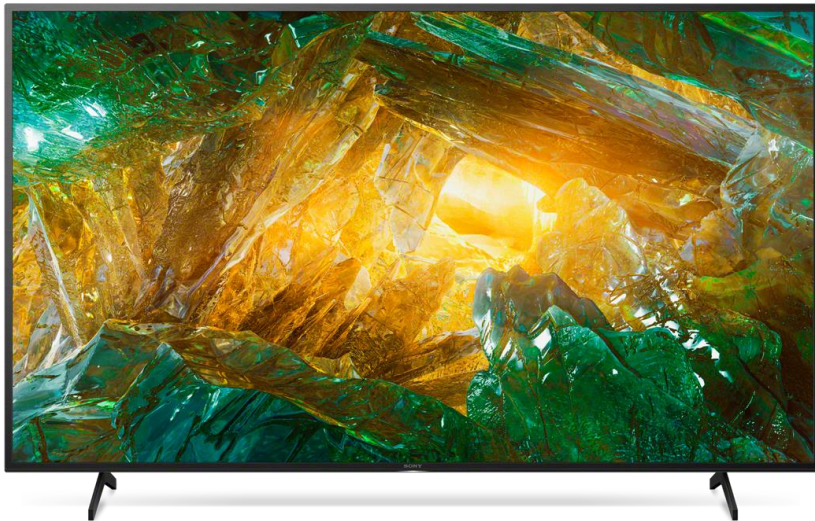

KD65XH8096BAEP

PROVISOIRE

TV LED 65" (164 cm), 4K-HDR, Android TV

Des images naturelles, une nouvelle expérience TV

Plus de détails et de couleurs pour des images naturelles

- **Toutes vos sources vidéo sont converties en qualité proche de la 4K** avec le puissant processeur X1
- **Des couleurs naturelles** avec la technologie Sony Triluminos
- **Des images nettes et fluides** avec le X-Motion flow 400Hz de sony
- Des images contrastées où que vous soyez positionné avec le **large angle de vision** du TV

Modèle disponible en 108cm (43"), 123cm (49"), 139cm (55"), 164cm (65"), 189cm (75"), 215cm (85")

4 fois plus de détails que la Full HD. Le puissant processeur X1 de Sony permet de convertir et d'afficher plus de détails sur toutes vos sources vidéo.