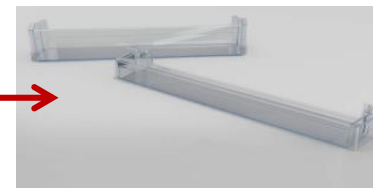

Référence	Code EAN
SJ-LC11CMXW1-EU	4974019968650

Poignée à dépression

Disponible

Caractéristiques. SJ-LC11CMXW1

Fruit&Veg Zone + OptiFresh
(Bac à légumes avec curseur pour régler l'humidité)

Balconnets ERA
(ultra résistants)

AdaptiLift
(Balconnet facilement réglable en hauteur grâce au système « d'ascenseur »)

SpaceSaverDoor
(Porte sans déport)