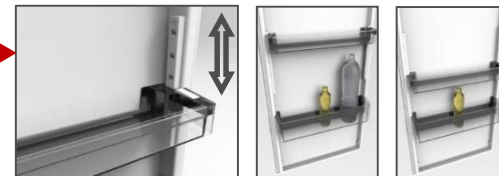

Référence	Code EAN
SJ-LC11CMXW1-EU	4974019968650

Poignée à dépression

Disponible

Caractéristiques. SJ-LC11CMXW1

Fruit&Veg Zone + OptiFresh
(Bac à légumes avec curseur pour régler l'humidité)

Balconnets ERA
(ultra résistants)

AdaptiLift
(Balconnet facilement réglable en hauteur grâce au système « d'ascenseur »)

SpaceSaverDoor
(Porte sans déport)