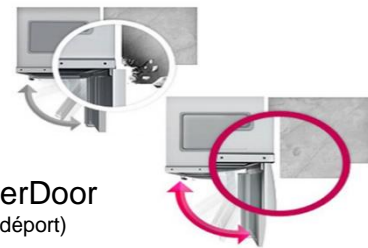

Gamme armoires. SJ-LC11CMXW1

- Réfrigérateur armoire
- Coloris : Blanc
- Capacité nette : 401L
- Froid brassé (Turbo)
- Thermostat mécanique
- Classe énergétique A+
- Eclairage LED
- Clayettes verre, profil Inox
- Clayettes porte-bouteilles
- Bac à légumes (x2) + OptiFresh
- SpaceSaverDoor (ouverture 90°)
- AdaptiLift
- Portes réversibles
- Dim. (LxPxH): 59,5x65x186 cm

Référence	Code EAN
SJ-LC11CMXW1-EU	4974019968650

Poignée à dépression

Disponible

Caractéristiques. SJ-LC11CMXW1

Fruit&Veg Zone + OptiFresh
(Bac à légumes avec curseur pour régler l'humidité)

Balconnets ERA
(ultra résistants)

AdaptiLift
(Balconnet facilement réglable en hauteur grâce au système « d'ascenseur »)

SpaceSaverDoor
(Porte sans déport)