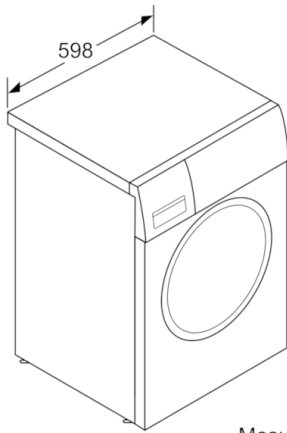

**Serie | 2, Lave-linge front, 7 kg, 1400 trs/min
WAJ28007FF**

Mesures en mm