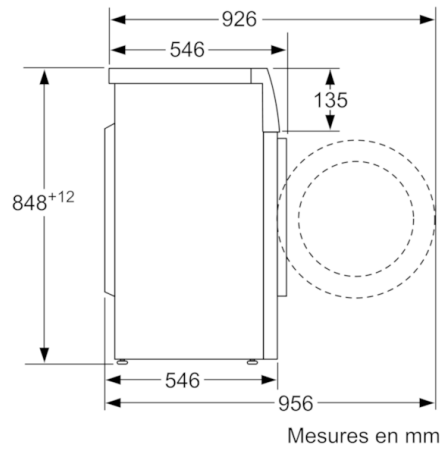

Caractéristiques techniques

- Dimensions: H 84.8 x L 59.8 x P 54.6 cm
- Hauteur x Largeur appareil: 84,8 cm x 59,8 cm
- Profondeur appareil hors porte: 54,6 cm
- Profondeur appareil porte incluse: 54,6 cm
- Profondeur appareil porte ouverte: 95,6 cm

Confort/Sécurité

- La fonction Rajout de linge permet de rajouter ou retirer des vêtements en cours de cycle.
- Ecran indiquant déroulement du cycle, vitesse d'essorage, temps restant, fin différée 24 h et recommandation de charge.
- Signal sonore fin de programme
- Capacité variable automatique en fonction de la charge
- Protection anti-débordement
- Détection mousse
- Détection antibalourd
- Sécurité enfants

**Serie | 2, Lave-linge front, 7 kg, 1400 trs/min
WAJ28007FF**

Mesures en mm

Mesures en mm