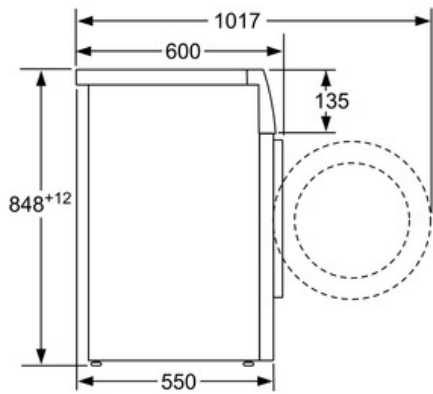

Données techniques

Type de construction :	Pose libre
Hauteur appareil (mm) :	848
Largeur de l'appareil :	598
Profondeur appareil (mm) :	550
Hauteur produit emballé (mm) :	875
Largeur produit emballé (mm) :	625
Profondeur produit emballé (mm) :	645
Roulettes :	non
Poids brut (kg) :	73,0
Poids net (kg) :	72,0
Puissance de raccordement (W) :	2300
Intensité (A) :	10
Tension (V) :	220-240
Fréquence (Hz) :	50
Longueur du cordon électrique (cm) :	210
Type de prise :	Fiche cont.terre/Gard.fil ter.
Certificats de conformité :	CE, VDE
Marque :	Bosch
Référence Commerciale :	WAN28220FF
Capacité coton (kg) - NOUVEAU (2010/30/CE) :	8,0
Classe énergétique - NOUVEAU (2010/30/CE) :	A+++
Consommation énergétique annuelle (kWh/annum) - NOUVEAU (2010/30/CE) :	176
Consommation énergétique en mode "arrêt" (W) - NOUVEAU (2010/30/CE) :	0,12
Consommation énergétique en mode "laissé sur marche" (W) - NOUVEAU (2010/30/CE) :	0,50
Consommation d'eau annuelle (l/annum) - NOUVEAU (2010/30/CE) :	9900
Classe d'efficacité d'essorage :	B
Vitesse d'essorage maximum (rpm) - nouveau (2010/30/EC) :	1380
Temps de lavage moyen pour coton 40°C (charge partielle) en min - nouveau (2010/30/EC) :	200
Temps de lavage moyen pour coton 60°C (charge normale) en min - nouveau (2010/30/EC) :	200
Temps de lavage moyen pour coton 60°C (charge partielle) en min - nouveau (2010/30/EC) :	200
Niveau sonore au lavage dB(A) re 1 pW :	55
Niveau sonore à l'essorage dB(A) re 1 pW :	76

Lave linge

WAN28220FF

Lave-linge frontal 60 cm

Mesures en mm