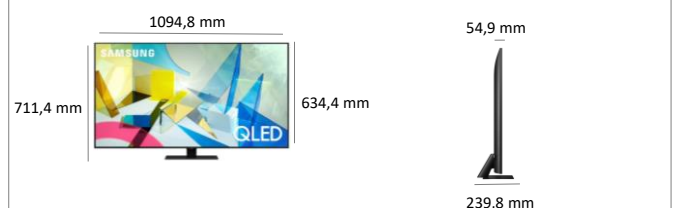

Poids de l'écran sans le pied (kg)	13.1
Poids de l'écran avec le pied (kg)	17.5
Poids du produit emballé (kg)	22.8
Dimensions du carton (LxHxP) (mm)	1318 x 768 x 178
Dimensions sans pied (LxHxP) (mm)	1094.8 x 634.4 x 54.9
Dimensions avec le pied (LxHxP) (mm)	1094.8 x 711.4 x 239.8
Ecart entre les pieds (Mini/Maxi)	510 x 239.8