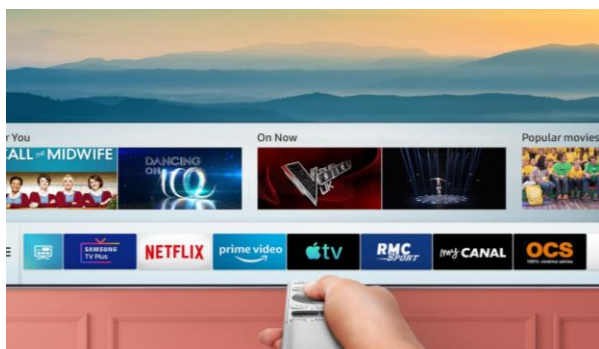

SAMSUNG QLED

L'expertise Samsung

La technologie Quantum Dots capte la lumière et restitue une palette de couleurs d'un réalisme incomparable qui ne se dégrade pas au fil du temps. Compatible HDR10+, les Q80T atteignent des pics de luminosité jusqu'à 1500 nits.

Le nouveau processeur ultra-puissant utilise l'intelligence artificielle pour transformer tous vos contenus en 4K et optimiser les différents réglages de luminosité et de son.

Un rétroéclairage Direct LED associé à la technologie **Local Dimming Silver** pour un contraste amélioré.

Avec le système OTS, le son suit le mouvement d'un objet à l'écran. Ses 4 haut-parleurs intégrés permettent au son d'évoluer de façon optimale pour une expérience sonore plus immersive (système 2.2). Et pour une synergie totale, les haut-parleurs du téléviseur se synchronisent harmonieusement avec votre barre de son serie Q 2020 grâce à la nouvelle technologie Q Symphony.

L'expérience Samsung

Téléviseur intelligent