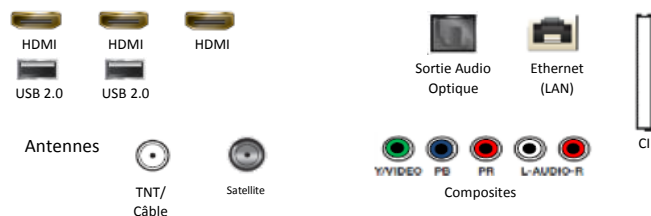

Caractéristiques techniques

Qualité d'image

Technologie d'affichage	LED
Résolution	3,840 x 2,160
Processeur vidéo	UHD Engine
Motion Rate	100
Compensation de mouvement	Oui
Richesse des couleurs	PurColor
HDR / HLG	Oui
HDR 10+	Oui
Contraste	Mega Contrast
Micro Dimming	UHD Dimming
Immersion	Contrast Enhancer
Index de la Qualité d'Image (PQI)	1400

Style

Diagonale de l'écran en pouces (cm)	55" (138)
Ecran incurvé	Non
Finesse du cadre	Oui
Finesse de l'écran	Slim
Couleur du cadre	Charcoal Black
Pied	Côtés
Système de management des câbles	Oui

Diffusion

Tuner	DVB-T2CS2
Fonction Double Tuner	Non
Compatible Fransat	Oui
CI/CI+	CI+(1.4)
Hbb TV	Oui

Audio

Puissance sonore (RMS)	20W
Woofer intégré (basses)	N/A
Dolby Digital Plus	Oui
Compatible enceintes Multiroom Samsung	Oui
Compatible Bluetooth (casque, enceintes)	Oui

Accessoires

Télécommande	TM1240A
Piles (pour la télécommande)	Oui
Compatible VESA	200 x 200
Mode d'emploi électronique	Oui
Câble d'alimentation inclus	Oui

Connectiques