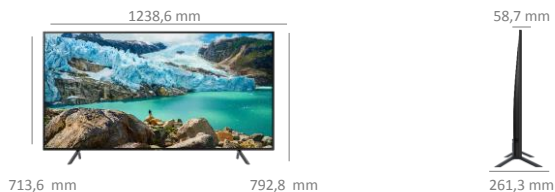

Spécifications techniques et logistiques

Poids de l'écran sans le pied (kg)	17,3
Poids de l'écran avec le pied (kg)	17,7
Poids du produit emballé (kg)	22,6
Dimension du carton (mm)	1396 x 852 x 158