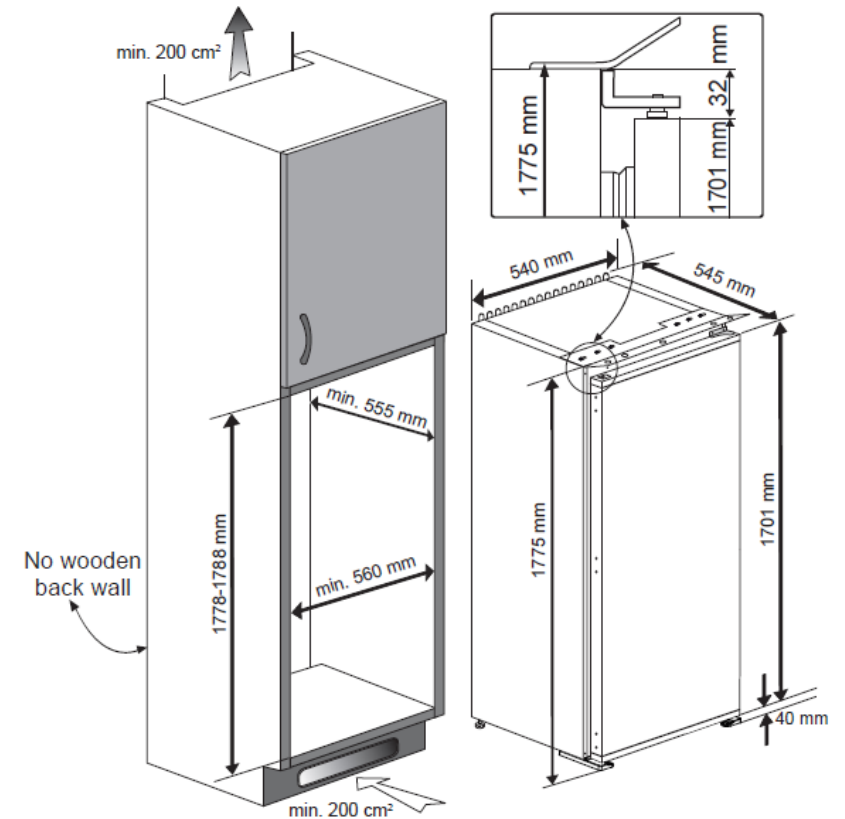

FONCTIONS & CARACTERISTIQUES

Mode réfrigération rapide	Oui
Type d'éclairage	LED
Porte réversible	Oui
Mode Vacances	Oui
Alarme de porte ouverte	Oui

DESIGN

Couleur de la porte	Blanc
Couleur des côtés	Blanc
Finitions clayettes verre	Blanc
Type d'afficheur	Ecran LCD

PERFORMANCES

Classe énergétique	A+
Classe climatique	SN-T
T°, ambiante mini. de fonction. (°C)	5
Volume total net (lt)	309 litres
Volume net du réfrigérateur (lt)	309
Consommation annuelle (kWh/an)	146
Volume total brut (lt)	315
Consommation énergie (kWh/24h)	0.4
Niveau sonore dB(A)	37

DETAILS TECHNIQUES

Tension (V)	220-240
Fréquence (Hz)	50
Type de prise	Européenne
Longueur du câble (m)	1.93
Type de fluide réfrigérant	R600a

COMPARTIMENT REFRIGERATEUR

Ventilateur réfrigérateur	Oui
Nombre de clayettes verre Securit®	6 dont 5 ajustables
Nombre de balconnets larges	5
Nombre de bac à légumes	1
Clayette porte-bouteilles chromée	Oui
Boîte à œufs	1
Type de froid	Brassé

DIMENSIONS

Hauteur sans emballage (cm)	1775.0
Largeur sans emballage (cm)	54.0
Profondeur sans emballage (cm)	54.5
Poids sans emballage (kg)	45.0
Hauteur avec emballage (cm)	185.4
Largeur avec emballage (cm)	57.5
Profondeur avec emballage (cm)	60.0
Poids avec emballage (kg)	48.0

LOGISTIQUE

Nomenclature	84182159

Existe uniquement en BLANC

Disponibilité des pièces détachées

Beko s'engage à conserver toutes les pièces détachées de cet appareil pendant 11 ans à compter de la date d'achat. BEKO France – Visuels non contractuels, informations sujettes à modifications. 03/05/2019 - V10

Fiche provisoire

Suivez notre actualité sur le site beko.fr et sur