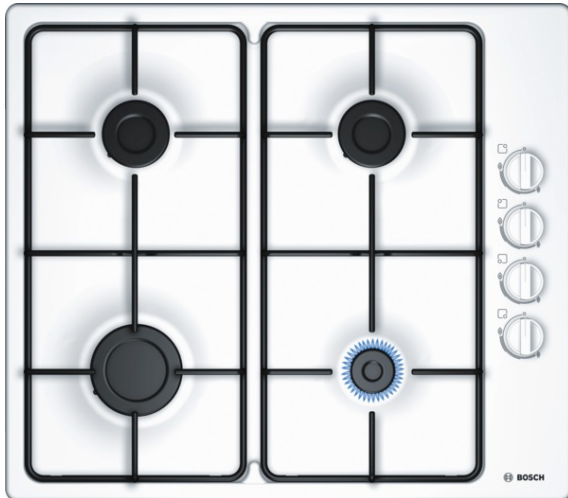

Serie | 2 Plaque de cuisson
PBP6B2B80
Table gaz émaillée 60 cm

La table gaz à commande latérale : chaque foyer est commandé par une commande latérale

- Equipée de supports pour une stabilité maximum
- Couleur noire pour un design élégant

Données techniques

Appellation produit/famille :	Table à interrup. foyers gaz
Type de construction :	Encastrable
Type d'énergie :	Gaz
Combien de foyers peuvent-ils être utilisés simultanément :	4
Système de commandes :	Manette losangée
Niche d'encastrement (mm) :	43 x 560-560 x 480-490
Largeur de l'appareil :	580
Dimensions du produit (mm) :	43 x 580 x 510
Poids net (kg) :	10,0
Poids brut (kg) :	11,0
Témoin de chaleur résiduelle :	sans
Emplacement du bandeau de commande :	à droite
Matériau de base de la surface :	Acier émaillé
Couleur de la surface :	Blanc
Couleur du cadre :	Blanc
Certificats de conformité :	CE
Longueur du cordon électrique (cm) :	100
Code EAN :	4242002832807
Puissance maximum de raccordement électrique (W) :	1
Puissance maxi gaz en W :	7400
Intensité (A) :	3
Tension (V) :	220-240
Fréquence (Hz) :	50; 60

4 242002 832807

Serie | 2 Plaque de cuisson

PBP6B2B80

Table gaz émaillée 60 cm

La table gaz à commande latérale : chaque foyer est commandé par une commande latérale

Puissance

- 4 brûleur(s)
- Avant gauche : Brûleur rapide 3 kW
- Arrière gauche : Brûleur normal 1.7 kW
- Arrière droit : Brûleur normal 1.7 kW
- Avant droit : Brûleur économique 1 kW

Serie | 2 Plaque de cuisson

PBP6B2B80

Table gaz émaillée 60 cm