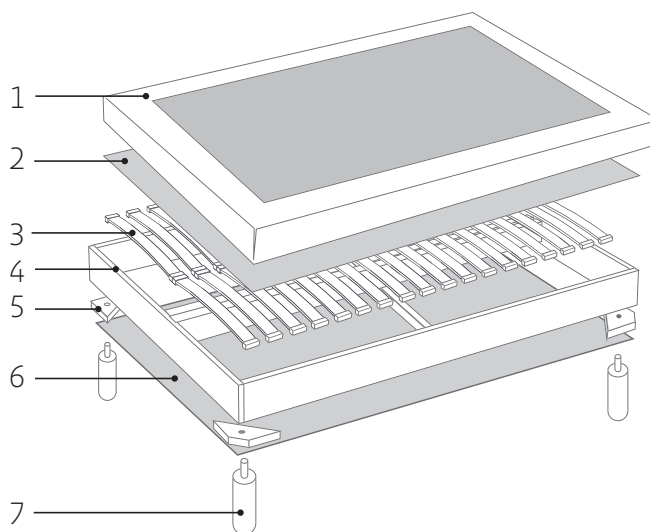

CENTRALE

CONCEPT

ACHAT

Sommier DÉCO H15

CARACTÉRISTIQUES

- 1 - Plateau anti-dérapant
- 2 - Garnissage ouate
- 3 - 2x20 lattes multiplis 53x8 mm
- 4 - Barre centrale de renforcement 58x8 mm
2 traverses de renforcement 38x58 mm
Structure en sapin massif 20x140 mm
- 5 - Masses d'angles
- 6 - Toile anti-poussière
- 7 - Pieds (non fournis)

FABRIQUÉ EN
FRANCE
Garantie Savoir Faire Français

Photos et descriptions techniques non contractuels.

Tarifs

	90x190cm	140x190cm	160x200cm	2x80x200cm
Prix public indicatif ►	409€	519€	609€	729€
Prix Concept Achat ►	229€	299€	329€	399€