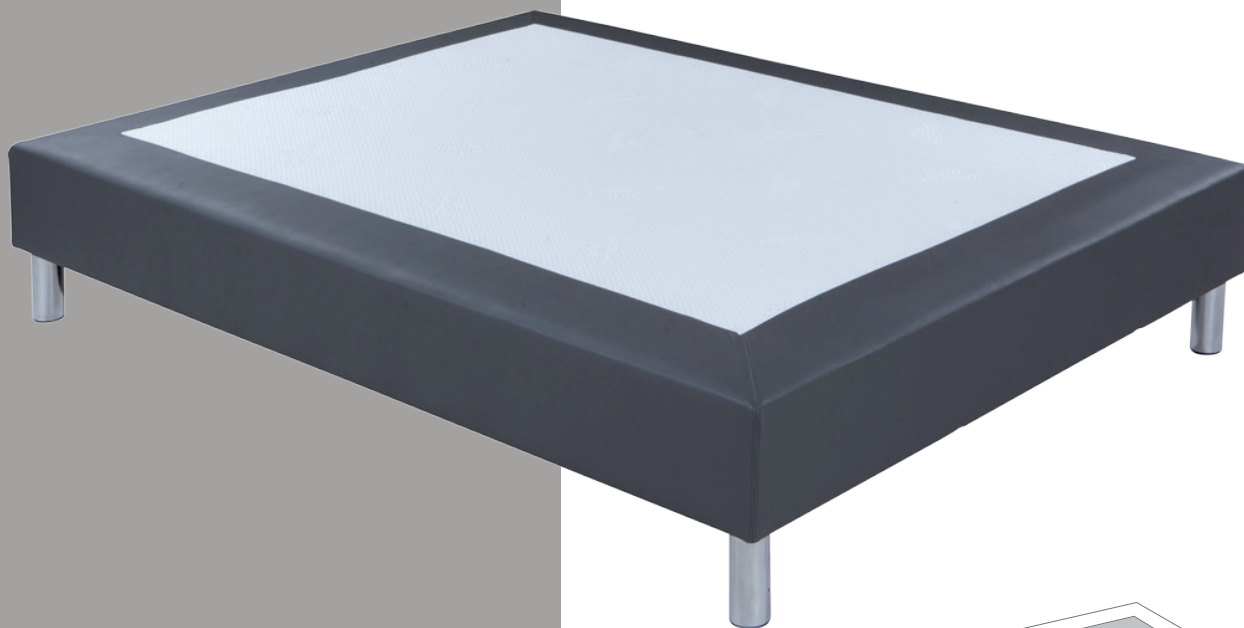

## Sommier DÉCO H20

### CARACTÉRISTIQUES

- 1 - Plateau anti-dérapant
- 2 - Garnissage ouate
- 3 - 2x20 lattes multiplis 53x8 mm
- 4 - Barre centrale de renforcement 58x8 mm  
2 traverses de renforcement 38x58 mm  
Structure en sapin massif 20x195 mm
- 5 - Masses d'angles
- 6 - Toile anti-poussière
- 7 - Pieds (non fournis)