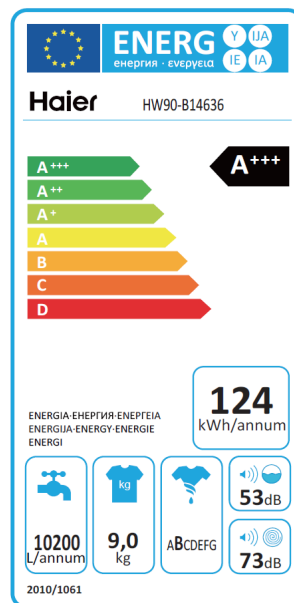

### Economisez de l'énergie

Ce lave-linge de classe A+++ -40% vous permet d'économiser 40% d'énergie par rapport à une machine de classe A+++.

## Caractéristiques

Capacité en kg	9
Capacité du tambour en litres	55
Vitesse d'essorage max. en tr / min	1400
Thermostat	de froid à 90°C
Classe d'efficacité énergétique	A+++ -40%
Consommation d'eau en litres/ an	10 200 L/an
Consommation électrique en kWh/an	124 kWh/an
Classe d'efficacité d'essorage	B
Niveau sonore lavage en dB	53
Niveau sonore essorage en dB	73

## 16 Programmes

Coton	Oui
Synthétique	Oui
Mixte	Oui
Hygiénique	Oui
Bébé coton	Oui
Laine	Oui
Lingerie	Oui
Sport	Oui
Jeans	Oui
Rapide	Oui
Express 15 min	Oui
Quotidien	Oui
Délicat	Oui
Lavage main	Oui
Couette	Oui
Essorage	Oui

Code EAN : 6921081579428

Consommation électrique : 220-240V / 50Hz

Puissance / fusible de protection W/A : 2000/10

Dimension (cm) (HxLxP) Net 85x 59,5x55

Dimension Hublot ouvert (cm) (HxLxP) 32

Dimension (cm) (HxLxP) Brut 89x65x65