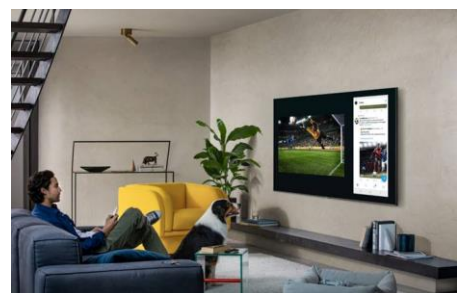

SAMSUNG QLED

65Q70T

L'expertise Samsung au service d'une expérience **sans limite** !

Grâce à l'intelligence artificielle, le nouveau processeur 'Quantum processor 4K' optimise l'image, la luminosité et le son, quelle que soit la source et l'environnement, pour vous faire profiter pleinement de vos contenus. Parce que chaque détail compte, nous avons développé des solutions d'intégration innovantes comme le Mode Ambient, pour que votre TV vive en parfaite harmonie dans votre intérieur. Enfin, l'accès à vos applications préférées n'a jamais été aussi simple et leur contrôle toujours plus intuitif pour vivre pleinement vos passions.