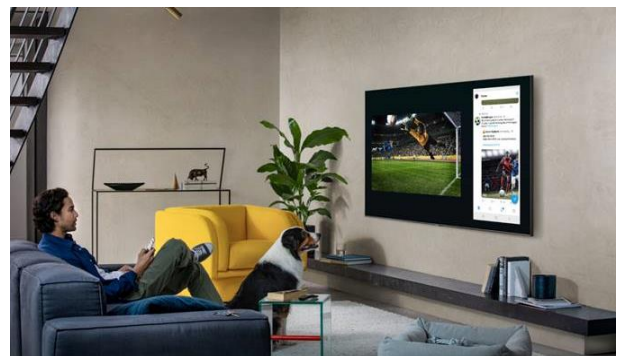

Une intégration optimale dans votre intérieur

Utilisation simple et intuitive

Cette télécommande universelle très simple d'utilisation, intégrant les assistants vocaux Bixby, Alexa et Google assistant, vous offre une expérience plus intuitive.

Mode Ambient 3.0

Faites disparaître l'écran noir selon vos envies en affichant des contenus décoratifs, vos photos personnelles ou des notifications sur l'actualité.