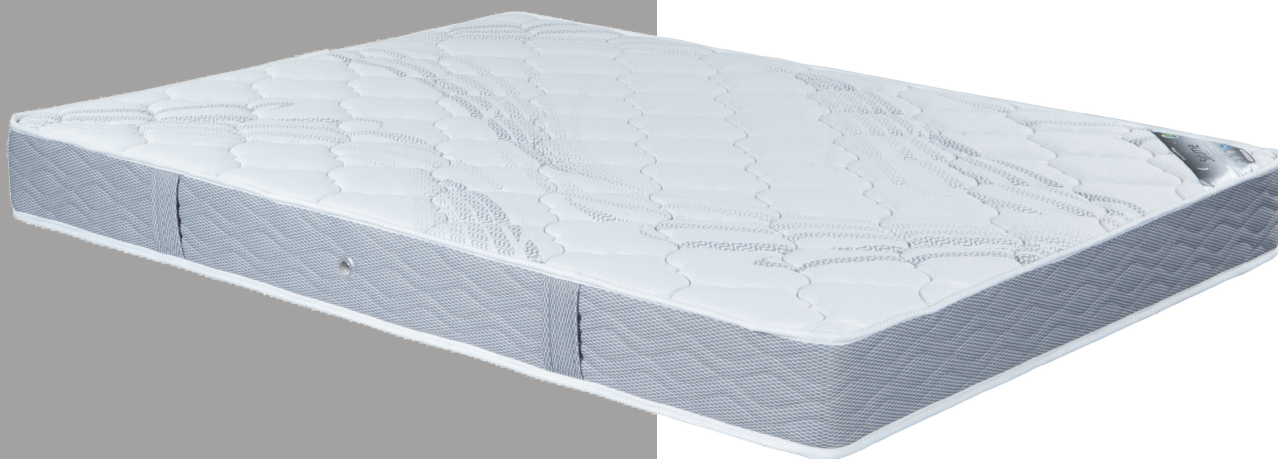

CENTRALE

CONCEPT

ACHAT

OFFRE -50%

Matelas ÉLÉGANCE

MOUSSE ÉVOLUFLEX

- Le cœur du matelas est composé de 14 cm de **mousse Évoluflex** (à base d'huile végétale), densité 35 Kg/m³.
- Garnissage 2 faces ouate hypoallergénique
- Epaisseur 19 cm.
- Garantie 5 ans.

Matériau élastique à très haute densité doté d'une structure composée de millions de cellules ouvertes qui absorbe tous les mouvements et assure ainsi une véritable indépendance de couchage. Fabriqué avec une matière première à base de soja qui représente une alternative écologique aux produits dérivés du pétrole.