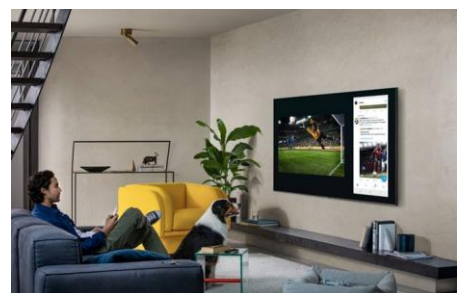

SAMSUNG QLED

85Q70T

L'expertise Samsung au service d'une expérience **sans limite** !

Grâce à l'intelligence artificielle, le nouveau processeur 'Quantum processor 4K' optimise l'image, la luminosité et le son, quelle que soit la source et l'environnement, pour vous faire profiter pleinement de vos contenus. Parce que chaque détail compte, nous avons développé des solutions d'intégration innovantes comme le Mode Ambient, pour que votre TV vive en parfaite harmonie dans votre intérieur. Enfin, l'accès à vos applications préférées n'a jamais été aussi simple et leur contrôle toujours plus intuitif pour vivre pleinement vos passions.