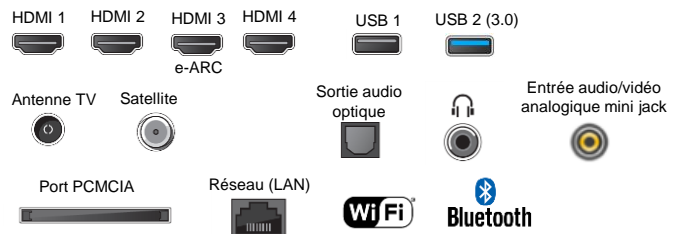

CONNECTIQUES

ACCESSOIRES

Télécommande avec micro	RMF-TX500E
Piles pour télécommande	Oui (x 2)
Support mural:	en option, ref SU-WL450
Compatible supports muraux VESA	Oui (30 x 30 cm)

LOGISTIQUE

Dimension avec socle (LxHxP)	Approx. 124,3 x 78,2 x 34 cm
Dimension sans socle (LxHxP)	Approx. 124,3 x 71,8 x 7,1 cm
Dimension emballage (LxHxP)	Approx. 134,8 x 83,3 x 16 cm
Poids brut	Approx. 22 kg
Poids avec socle / sans socle	Approx. 16,8 kg / Approx 16 kg
Code EAN	45-48736-11377-0
Colisage	1
Pays d'origine	Slovaquie

Ces caractéristiques sont soumises à titre indicatif et peuvent être modifiées sans préavis. La compatibilité AirPlay 2, Homekit, Dolby VISION et Dolby ATMOS sera disponible courant 2019 via une mise à jour.

* Fonction disponible via mise à jour ultérieure
** La disponibilité des applications peut évoluer dans le temps en fonction des décisions de Google et des éditeurs de service. Sony ne peut être responsable de la disparition d'une application.