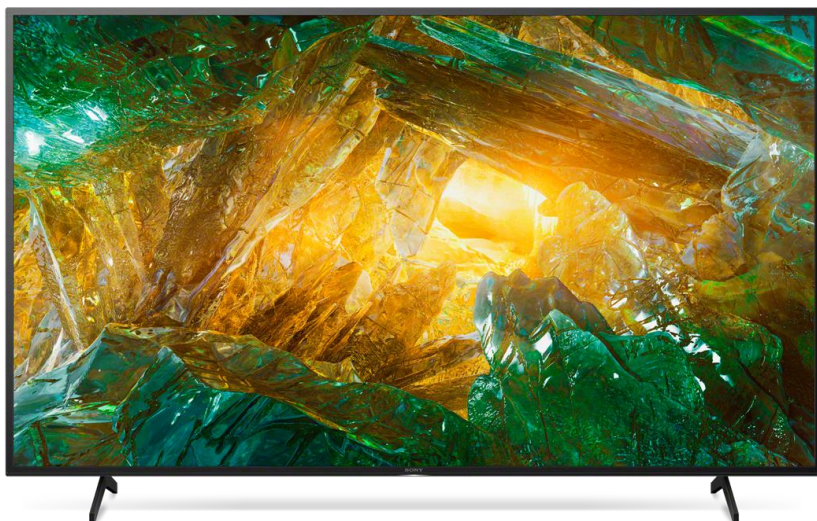

KD55XH8096BAEP

PROVISOIRE

TV LED 55" (139 cm), 4K-HDR, Android TV

Des images naturelles, une nouvelle expérience TV

Plus de détails et de couleurs pour des images naturelles

- **Toutes vos sources vidéo sont converties en qualité proche de la 4K** avec le puissant processeur X1
- **Des couleurs naturelles** avec la technologie Sony Triluminos
- **Des images nettes et fluides** avec le X-Motion flow 400Hz de sony
- Des images contrastées où que vous soyez positionné avec le **large angle de vision** du TV

Modèle disponible en 108cm (43"), 123cm (49"), 139cm (55"), 164cm (65"), 189cm (75"), 215cm (85")

4 fois plus de détails que la Full HD. Le puissant processeur X1 de Sony permet de convertir et d'afficher plus de détails sur toutes vos sources vidéo.