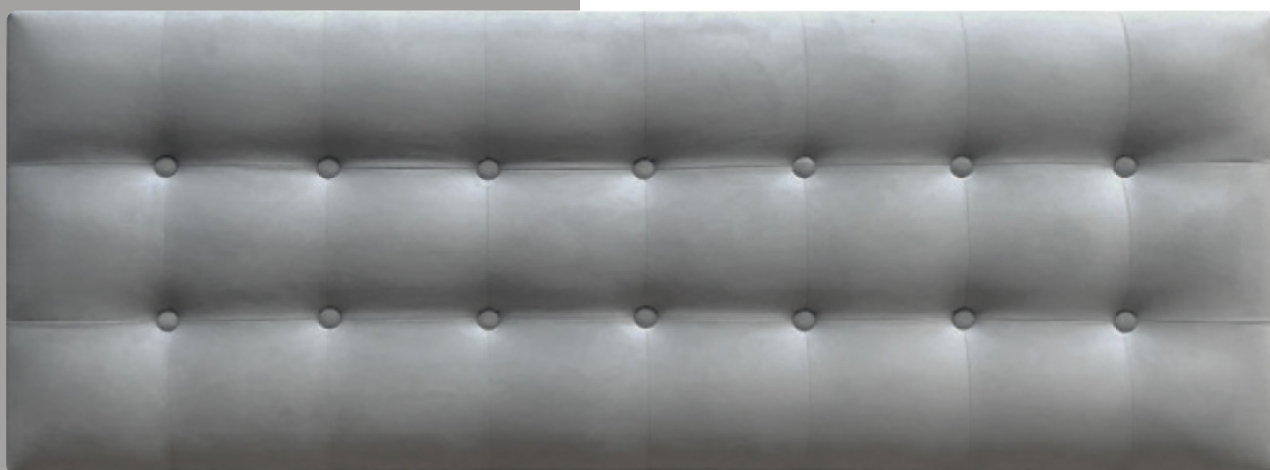

CENTRALE

CONCEPT
ACHAT

Bandeau CARLA

- Finition tapissier Déco.
- Structure panneau particule brut.
- Système de fixation fourni.
- Garantie 1 an.

Hauteur : 60 cm
Epaisseur : 10 cm

Large choix de tissus

Tarifs

Prix Concept Achat ►

140cm

189€

160cm

229€

180cm

259€