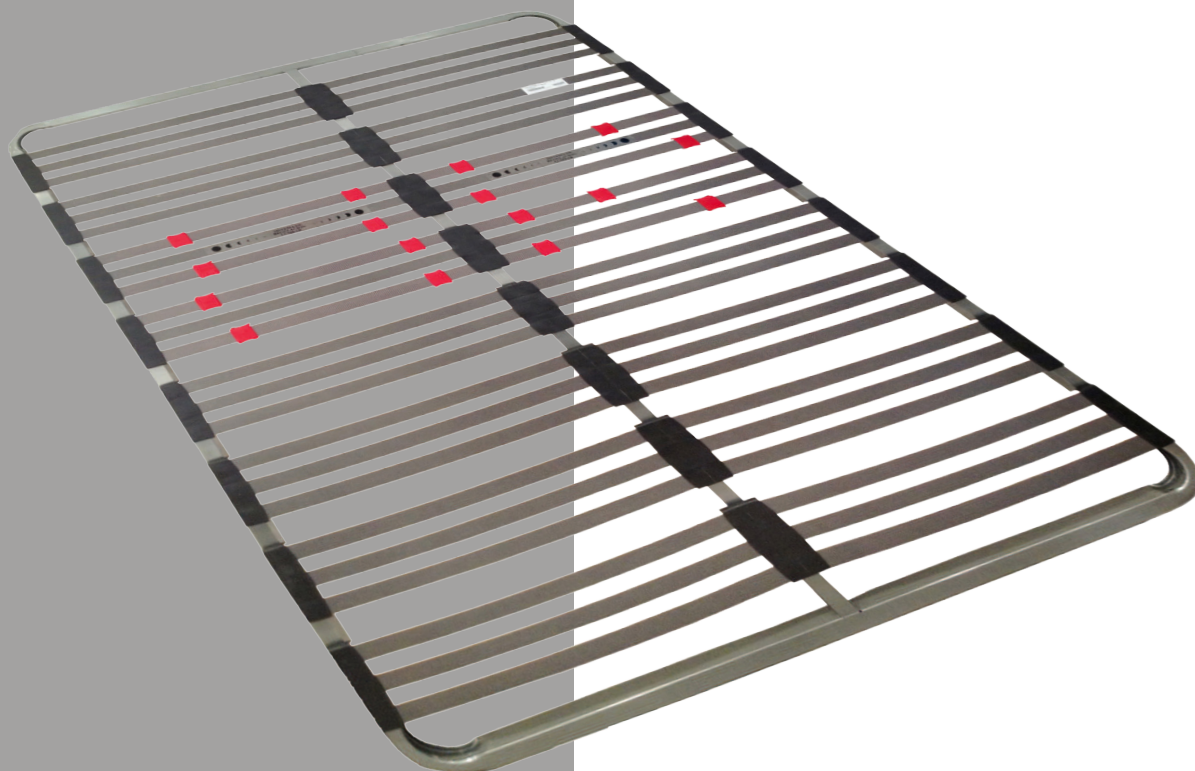

CENTRALE

CONCEPT
ACHAT

REMISE **-40%**

Sommier **CADRE**

- Garantie 3 ans.
- Livré sans les pieds.

Lattes multiplis Look Carbon.
24 lattes - Embout trilattes
Réglage lombaire
Cache métal section 40 x 30 mm

Garantie Savoir Faire Français

Tarifs

	90x190cm	140x190cm	160x200cm
Prix public indicatif ▶	129€	199€	249€
Prix Concept Achat ▶	69€	119€	149€