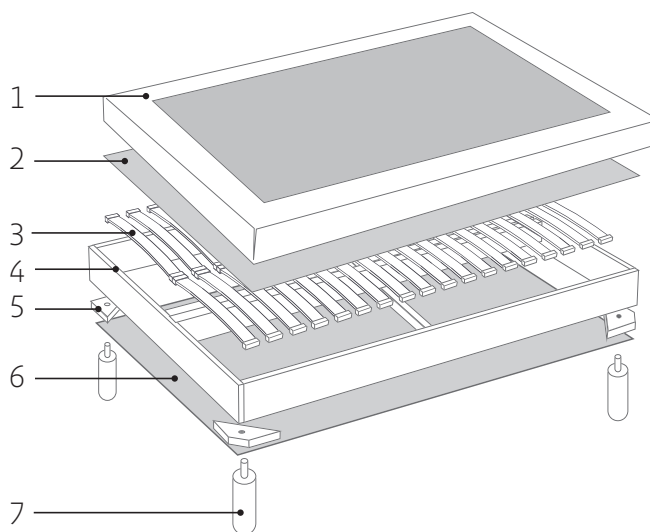

CENTRALE

CONCEPT

ACHAT

REMISE -42%

Sommier DÉCO H15

CARACTÉRISTIQUES

- 1 - Plateau anti-dérapant
- 2 - Garnissage ouate
- 3 - 2x20 lattes multiplis 53x8 mm
- 4 - Barre centrale de renforcement 58x8 mm
2 traverses de renforcement 38x58 mm
Structure en sapin massif 20x140 mm
- 5 - Masses d'angles
- 6 - Toile anti-poussière
- 7 - Pieds (non fournis)

FABRIQUÉ EN
FRANCE
Garantie Savoir Faire Français

Photos et descriptifs techniques non contractuels.

Tarifs

	90x190cm	140x190cm	160x200cm	2x80x200cm
Prix public indicatif ►	409€	519€	609€	729€
Prix Concept Achat ►	229€	299€	329€	399€