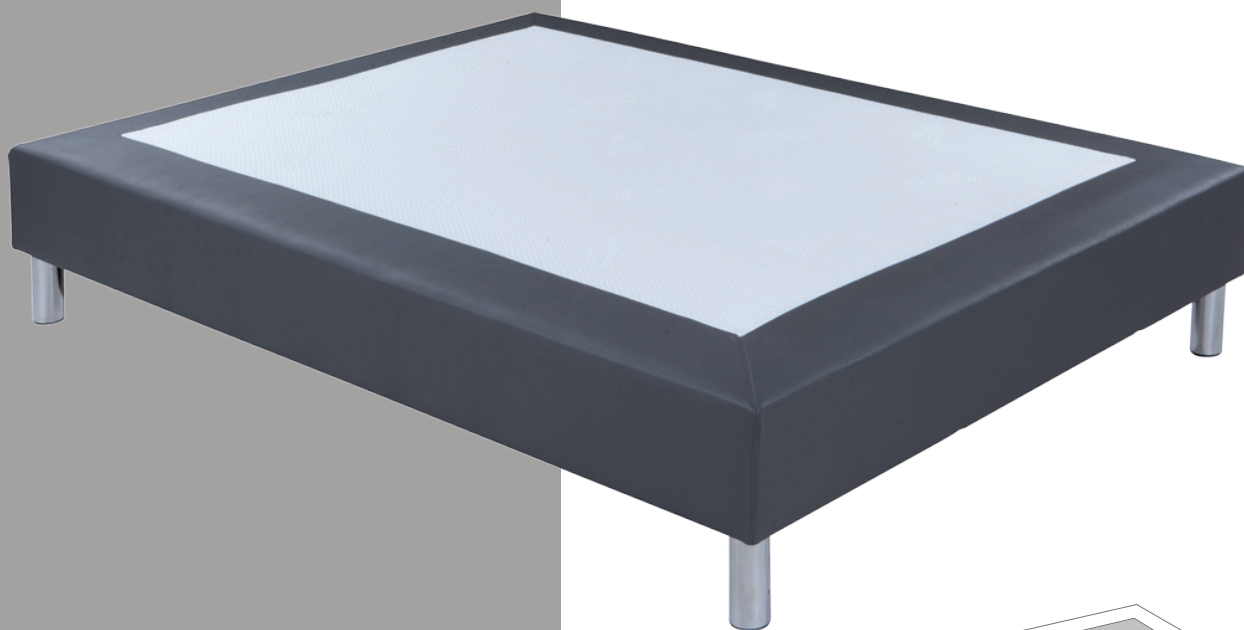

### CARACTÉRISTIQUES

- 1 - Plateau anti-dérapant
- 2 - Garnissage ouate
- 3 - 2x20 lattes multiplis 53x8 mm
- 4 - Barre centrale de renforcement 58x8 mm  
2 traverses de renforcement 38x58 mm  
Structure en sapin massif 20x195 mm
- 5 - Masses d'angles
- 6 - Toile anti-poussière
- 7 - Pieds (non fournis)