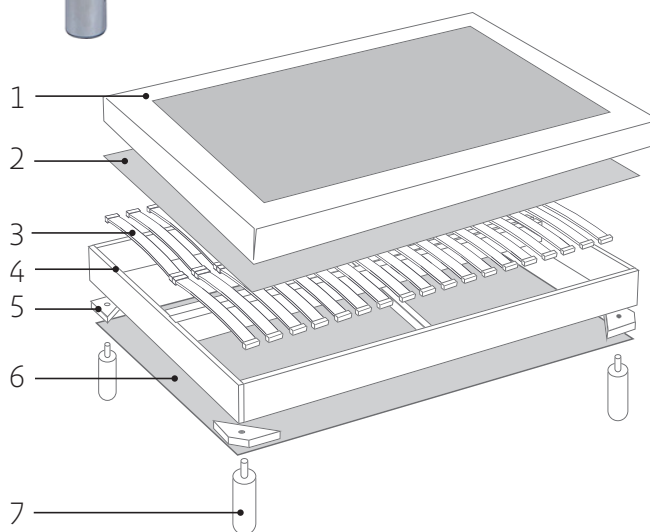

### CARACTÉRISTIQUES

- 1 - Plateau anti-dérapant
- 2 - Garnissage ouate
- 3 - 2x20 lattes multiplis 53x8 mm
- 4 - Barre centrale de renforcement 58x8 mm  
2 traverses de renforcement 38x58 mm  
Structure en sapin massif 20x195 mm
- 5 - Masses d'angles
- 6 - Toile anti-poussière
- 7 - Pieds (non fournis)