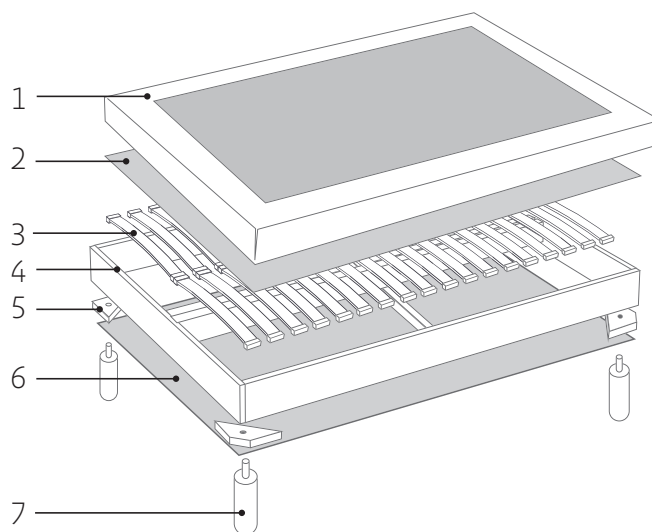

CENTRALE

CONCEPT

ACHAT

REMISE -42%

Sommier ÉLIT LUX

CARACTÉRISTIQUES

- 1 - Plateau anti-dérapant
- 2 - Garnissage ouate
- 3 - 2x20 lattes multiplis 53x8 mm
- 4 - Barre centrale de renforcement 58x8 mm
2 traverses de renforcement 38x58 mm
Structure en sapin massif 20x140 mm
- 5 - Masses d'angles
- 6 - Toile anti-poussière
- 7 - Pieds (non fournis)

Garantie Savoir Faire Français

Photos et descriptifs techniques non contractuels.

Tarifs

	90x190cm	140x190cm	160x200cm	2x80x200cm
Prix public indicatif ►	289€	359€	439€	609€
Prix Concept Achat ►	159€	199€	229€	319€