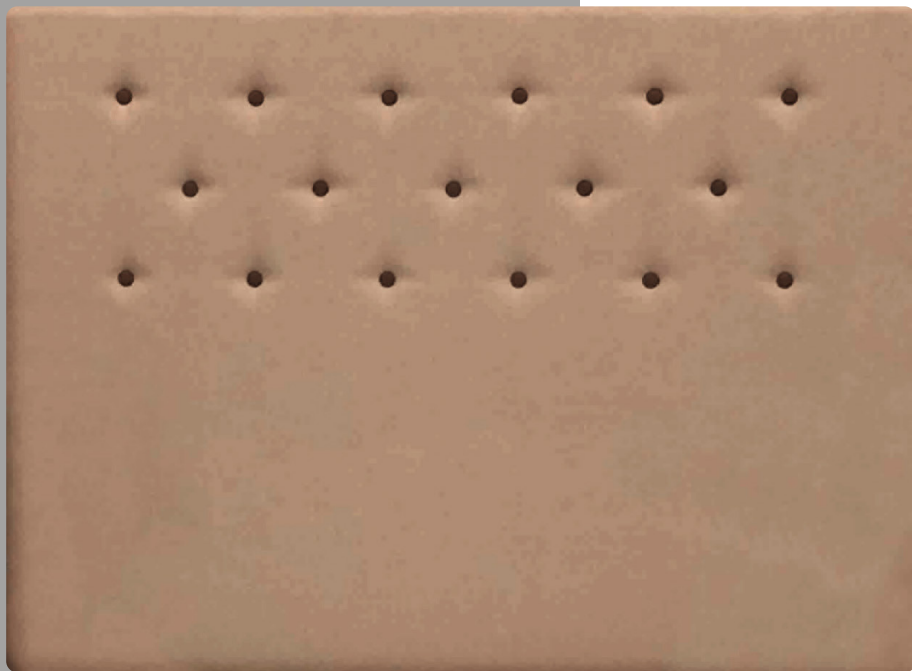

## Tête de lit **VINTAGE**

- Finition tapissier Déco.
- Structure sapin massif.
- Système de fixation fourni.
- Garantie 1 an.

Hauteur : 120 cm

Epaisseur : 8 cm

Large choix de tissus

### Tarifs

Prix Concept Achat ►

140cm

**249€**

160cm

**269€**

180cm

**309€**