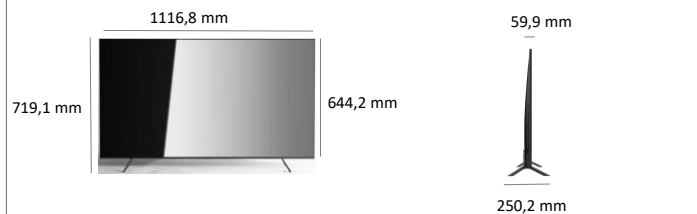

Poids de l'écran sans le pied (kg)	11.4
Poids de l'écran avec le pied (kg)	11.6
Poids du produit emballé (kg)	16
Dimensions du carton (LxHxP) (mm)	1264 x 780 x 150
Dimensions sans pied (LxHxP) (mm)	1116.8 x 644.2 x 59.9
Dimensions avec le pied (LxHxP) (mm)	1116.8 x 719.1 x 250.2
Ecart entre les pieds (Mini/Maxi)	1009.8 x 250.2