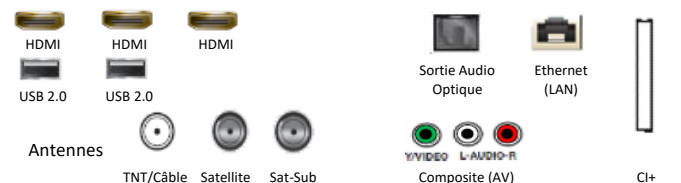

Diffusion

Tuner	Oui
Fonction double Tuner	N/A
Compatible Fransat	Oui
CI/CI+	CI+(1.4)
Hbb TV	Oui

Audio

OTS (Object Tracking Sound)	N/A
Q-Symphony	N/A
Amplificateur Vocal (AVA)	N/A
Adaptive Sound	Oui
Puissance sonore (RMS)	20W
Canaux	2CH
Woofer intégré (basses)	N/A
Dolby Digital Plus	Oui
Compatible Multiroom Samsung	Oui
Bluetooth	Oui

Accessoires

Télécommande	TM2050A
Piles (pour la télécommande)	Oui
Compatible VESA	200 x 200
Mode d'emploi	Oui

Connectiques

Autres fonctionnalités

Allumage instantané	Oui
Mode jeu auto	Oui
Accessibilité	Oui
Recherche automatique de chaînes	Oui
Arrêt automatique	Oui
Gestion des sous-titres	Oui
ConnectShare (HDD)	Oui
ConnectShare (USB 2.0)	Oui
PLV Interactive	Oui
Guide des Programmes (EPG)	Oui
ARC	Oui
eARC	Oui
Enregistrement (PVR)	N/A
Langue des menus	Oui
Picture-In-Picture (Incrustation image)	N/A
FreeSync	N/A
Anynet+ (HDMI-CEC)	Oui