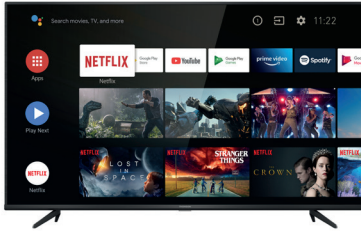

50UG6400

THOMSON

Taille d'écran: diagonale (pouce/cm)	50 / 127	Bluetooth	A2DP, HID
Taille d'écran visible : diagonale(pouce/cm)	50 / 126	DLNA 1.5	Yes
Résolution écran	UHD	Wifi display	Chromecast & T-cast
Wide color technology	-	USB HID support	Yes
HDR (High Dynamic Range)	-	Piles incluses	Yes
Formats HDR	HDR10, PQ10, HLG	Télécommande incluse	RC802N4
HDR luminosité	-	DTV Tuner	DVB-T2/C/S2
Picture Performance Index*	1500	Tuner analogique	H.265 UHD, H.264, MPEG-2
Résolution	3840x2160	Tuner analogique	Yes
Incurvé / courbure	-	Systèmes de tuner analogique	PAL/SECAM/NTSC (AV) BG/DK/LL*
10 bits panel	Yes	CI+	Yes (1.4)
Contraste dynamique	Mega	EPG (DVB EIT/SI)	up to 8 days
Technologie d'amélioration d'image	IPQ 2.0 Engine	Recherche automatique des chaînes	Yes
Dimming	Pro	Télétexte	Yes
Anti-reflet	-	HDMI	3 x 2.0b
Fonctionnalité d'upscaling	UHD Super Resolution	HDCP 2.2	2,2
Gestion des couleurs	3D LUT, 10P & 2P calibration	USB	2 x 2.0
Réduction du bruit	Yes	YPbPr	CVBS Optional
Mode film	Yes	Entrée DVI vidéo	-
Smartphone / Tablette support	Yes	RJ-45	Yes
Puissance son	2x8 W	Wifi	Built-in b/g/n
Puissance musicale	2x16 W	Sortie audio digitale	Optical
Dolby	Dolby AC4	Prise casque	Yes
Sound Processing	Dolby Audio	Entrée antenne (terrestre /câble)	1
Equaliser	Presets	Entrée antenne (satellite)	1
Type haut parleur	Down Firing	Sat DISEqC	Yes v.2.2 / No
Qualité du son	-	Port CI	1
Haut parleur	Full range	Arc HDMI	via HDMI 1
Digital Pure Sound	-	HDMI Résolution max	2160P/60Hz 422 12bit
Woofers	-	MHL	Yes (3.0) via HDMI1
Contrôle du son auto	Yes	Câble alimentation	Detachable, 1.5 m
Processeur	Quad Core	Couleur	Black
SmartTV	AndroidTV & TV+ (29 languages)	VESA	200 x 300 mm
Android OS	Android P (9.0)	Type de pied	Fixed
Guide On (IP-EPG)	-	Label energie*	A+
4K	Netflix, YouTube, Amazon Prime & more	Mise en veille automatique	Yes
Applications	Google Play Store	Alimentation électrique	220-240V~50Hz
Réseaux sociaux	Yes	Consommation (mode en veille) *	0.24 W
Navigateur internet	Yes	Consommation en marche(mode IEC62087 Ed.2*)	60 W
HbbTV	2.0.2	Consommation annuelle*	88 kWh
recherche Vocale	-	Luminance maximale	72%
Mémoire interne	16GB / 10 GB	Consommation maximum*	95 W
Smartphone / Tablette support	Yes	Teneur en mercure	0.0 mg
Lecteur Multimedia USB*	Yes	Présence de plomb	Yes
Sous titrage	Yes	* Conformément au règlement UE d'efficacité énergétique 1062/2010	
Compatibilité DivX	-	Dimensions du produit	1119 / 705 / 266 mm
Horloge & arrêt programmable	-	Ecart entre les pieds	944 mm
Mode jeu	Yes	Dimensions du produit sans le pied	1119 / 654 / 11-54-84 mm
Mode sport	Yes	Dimensions emballage	1257 / 764 / 128 mm
Multipicture	PAT	Poids produit/ emballage	9.70 / 13.10 kg
Mise en veille programmable	Yes	Poids sans pied	9.50 kg
Mode hôtel	Yes w. OTT purge (v317)	Code EAN	5901292514631
Menu : langues	29	Mode d'emploi -Nombre de langues	29
HDMI CEC (T-link)	Full	Accessoires 3D	-
Commutateur rapide HDMI	Yes		

* clé USB/ Disque Dur (non fournis)